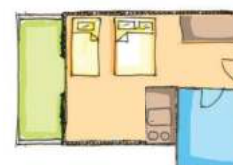

JANIS

stari deo Sartija

GPS N40.097850/E23.979289

70m

STUDIO

VP
SPRAT

BEZ POPUSTA

Nalazi se u starom delu Sartija na 70m od mora, a na samo 20m od glavnog trga. Izuzetno blizu, a opet dovoljno daleko u potpuno mirnoj ulici. U ponudi su studiji za 2-3 osobe koji se nalaze u visokom prizemlju. Kuća ima SAT TV, signal za besplatan WiFi, kao i klima uređaje čije je korišćenje uključeno u cenu.

Lokacija / položaj kuće: ● ● ● ● ●

Udobnost: ● ● ● ● ●

Odnos cena / kvalitet: ● ● ● ● ●

Domaćin: ● ● ● ● ●

4.84

STUDIO

br. 1-3

visoko
prizemlje

Period broj noćenja	Tip smeštaja	Max broj osoba	10.05.-	20.05.-	01.06.-	13.06.-	24.06.-	04.07.-	14.07.-	24.07.-	03.08.-	13.08.-	23.08.-	02.09.-	12.09.-	22.09.-
			20.05.	01.06.	13.06.	24.06.	04.07.	14.07.	24.07.	03.08.	13.08.	23.08.	02.09.	12.09.	22.09.	03.10.
Janis 1/2	studio	2	108*/208	148*/248	208*/368	298*/488	368*/618	438*/728	458*/768	488*/838	488*/838	488*/838	438*/728	318*/518	228*/378	148*/258
Janis 1/3	studio	3	98*/228	138*/268	188*/398	228*/538	298*/698	338*/798	358*/858	378*/918	378*/918	378*/918	338*/798	258*/578	188*/408	138*/278

BELEŠKE