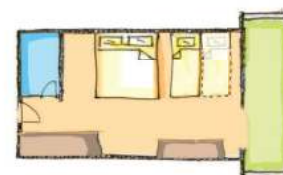

STUDIO br. 201 I sprat	STUDIO br. 101, 202, 204 I sprat br. 105 II sprat	STUDIO br. 102-104, 203 I sprat br. 106-108 II sprat	STUDIO NP br. B2, B4 nisko prizemlje	STUDIO NP br. A2-A4, B3 nisko prizemlje