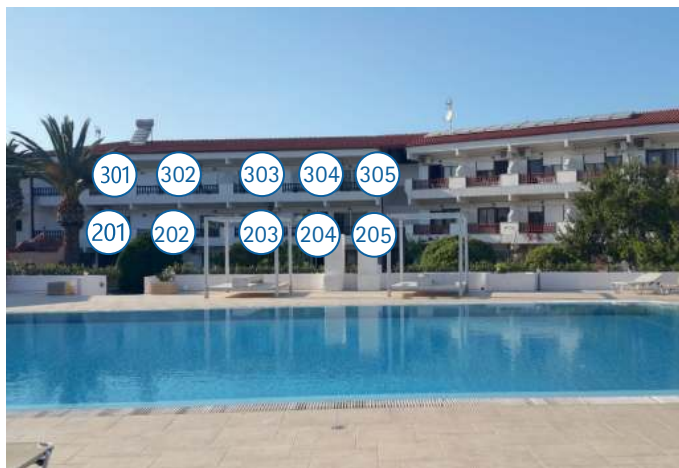

BASIL (Toroni Blue Sea)

GPS N39.98183/E23.90481

Nalazi se na samoj plaži, u sklopu hotela Blue Sea. U ponudi su studiji i apartmani za 2-4 osobe koji se nalaze u prizemlju, na prvom i drugom spratu. Jedni su sa bočnim pogledom na more, a drugi povoljniji nemaju pogled na more. Sve smeštajne jedinice imaju TV i klima uređaj čije je korišćenje uključeno u cenu. Gostima su na raspolaganju veliki i dečiji bazen, kao i parking. Moguća je doplata polupansiona u hotelskom restoranu.

Lokacija / položaj kuće: ● ● ● ● ● Domaćin: ● ● ● ● ○
Odnos cena / kvalitet: ● ● ● ● ○ Sadržaji: ● ● ● ● ●

4.42

STUDIO
● ● ● ● ●
br. 11 I sprat
br. 105 prizemlje

STUDIO BM
● ● ● ● ●
br. 201, 203, 205 I sprat
br. 301, 303, 305 II sprat

APARTMAN
● ● ● ● ●
br. 10 I sprat

APARTMAN BM
● ● ● ● ●
br. 202, 204 I sprat
br. 302, 304 II sprat

Period broj noćenja	Tip smestaja	Max broj osoba	10.05.-20.05. 10 noći	20.05.-01.06. 12 noći	01.06.-13.06. 12 noći	13.06.-24.06. 11 noći	24.06.-04.07. 10 noći	04.07.-14.07. 10 noći	14.07.-24.07. 10 noći	24.07.-03.08. 10 noći	03.08.-13.08. 10 noći	13.08.-23.08. 10 noći	23.08.-02.09. 10 noći	02.09.-12.09. 10 noći	12.09.-22.09. 10 noći	22.09.-03.10. 11 noći
Basil 1/2	studio	2	108*/188	138*/228	208*/358	288*/478	358*/578	398*/648	438*/728	468*/788	468*/788	468*/788	388*/638	318*/518	248*/418	148*/248
Basil 1/2	studio BM	2	118*/208	158*/268	228*/408	318*/528	398*/648	418*/698	468*/788	508*/878	508*/878	508*/878	418*/698	348*/578	268*/448	158*/268
Basil 1/2	app BM	2	128*/228	178*/318											288*/488	168*/298
Basil 1/3	studio	3	88*/208	138*/268	188*/408	228*/528	288*/648	298*/698	328*/788	358*/878	358*/878	358*/878	298*/698	248*/578	198*/448	138*/268
Basil 1/3	studio BM	3	98*/228	148*/318	198*/438	248*/588	308*/728	328*/788	358*/878	388*/968	388*/968	388*/968	328*/788	268*/638	208*/488	148*/298
Basil 1/3	app BM	3	108*/248	158*/358	208*/478	278*/698								288*/698	228*/548	158*/318
Basil 1/4	apartman	4	88*/248	148*/358	188*/478	228*/698	278*/848	308*/948	328*/1038	338*/1088	338*/1088	338*/1088	308*/968	238*/698	198*/548	128*/318
Basil 1/4	app BM	4	98*/278	158*/388	198*/518	238*/748	298*/918	328*/1038	358*/1158	368*/1198	368*/1198	368*/1198	338*/1088	258*/768	208*/588	138*/348

BELEŠKE