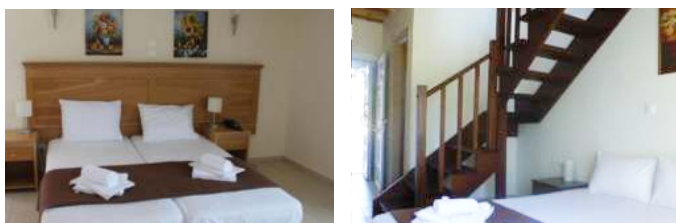

Period broj noćenja	Tip smeštaja	Max broj osoba	10.05.-20.05. 10 noći	20.05.-01.06. 12 noći	01.06.-13.06. 12 noći	13.06.-24.06. 11 noći	24.06.-04.07. 10 noći	04.07.-14.07. 10 noći	14.07.-24.07. 10 noći	24.07.-03.08. 10 noći	03.08.-13.08. 10 noći	13.08.-23.08. 10 noći	23.08.-02.09. 10 noći	02.09.-12.09. 10 noći	12.09.-22.09. 10 noći	22.09.-03.10. 11 noći	
Mare Monti 1/2	studio NP	2	98*/178	148*/248	208*/348	278*/458	358*/588	418*/698	448*/748	468*/798	468*/798	468*/798	418*/698	308*/498	218*/348	148*/248	
Mare Monti 1/2	studio	2	108*/198	158*/268	228*/388	298*/498	388*/648	448*/748	468*/798	498*/858	498*/858	498*/858	448*/748	328*/538	238*/388	158*/268	
Mare Monti 1/3	studio NP	3	98*/198	138*/268	188*/388	218*/498	278*/648	318*/748	338*/798	358*/858	358*/858	358*/858	318*/748	238*/538	178*/388	128*/268	
Mare Monti 1/3	studio	3	108*/218	148*/288	208*/418	228*/538	298*/698	338*/798	358*/858	378*/908	378*/908	378*/908	338*/798	258*/588	198*/418	138*/288	
Mare Monti 1/3+1	studio NP	4	98*/218	138*/288	168*/418	188*/538	238*/698	268*/798	288*/858	298*/908	298*/908	298*/908	268*/798	208*/588	168*/418	128*/288	
Period broj noćenja	Tip smeštaja	Max broj osoba	10.05.-20.05. 10 noći	20.05.-30.05. 10 noći	30.05.-09.06. 10 noći	09.06.-19.06. 10 noći	19.06.-29.06. 10 noći	29.06.-09.07. 10 noći	09.07.-19.07. 10 noći	19.07.-29.07. 10 noći	29.07.-08.08. 10 noći	08.08.-18.08. 10 noći	18.08.-28.08. 10 noći	28.08.-06.09. 9 noći	06.09.-15.09. 9 noći	15.09.-24.09. 9 noći	24.09.-03.10. 9 noći
Mare Monti 1/2	studio	2	108*/198	138*/248	198*/318	238*/398	328*/538	408*/698	458*/778	498*/858	498*/858	498*/858	448*/748	328*/538	268*/428	198*/328	128*/228
Mare Monti 1/3	studio	3	108*/218	128*/268	188*/348	198*/428	258*/588	308*/748	348*/838	368*/898	368*/898	368*/898	338*/798	258*/588	208*/458	188*/358	118*/248
Mare Monti 1/3	studio+galerija	3	118*/238	148*/288	198*/388	208*/458								218*/498	198*/388	128*/268	
Mare Monti 1/4	studio+galerija	4	108*/268	138*/308	168*/418	188*/488	238*/698	278*/858	308*/938	318*/968	318*/968	318*/968	288*/858	228*/648	188*/528	168*/418	118*/288
Mare Monti 1/5	studio+galerija	5	98*/288	128*/328	148*/448	168*/518	208*/748	238*/898	268*/998	278*/1018	278*/1018	278*/1018	248*/898	198*/698	158*/558	148*/448	108*/328

BELEŠKE