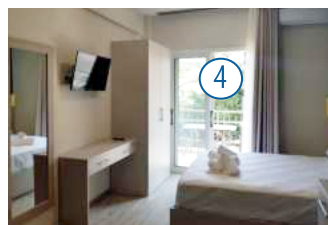

Lokacija / položaj kuće: ● ● ● ● ○

Udobnost: ● ● ● ● ●

Odnos cena / kvalitet: ● ● ● ● ●

Domaćin: ● ● ● ● ●

4.94

br. 1

II sprat

STUDIO BM