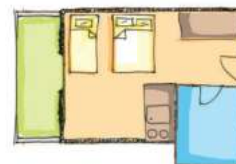

NEFELI

Paradiso plaža

GPS N40.095856/E23.776558

270m

P1,2
SPRAT

INFO

Nalazi se na uzvišenju na 270m od Paradiso plaže, a na oko 500m od centra Neos Marmarasa. U ponudi su studiji za 2-3 osobe i apartmani za do 5 osoba, koji se nalaze u prizemlju, na prvom i drugom spratu. Većina ima prelep pogled na more. Kuća ima signal za besplatno korišćenje bežičnog interneta, a smeštajne jedinice imaju TV i klima uređaj čije je korišćenje uključeno u cenu.

Lokacija / položaj kuće: ● ● ● ● ○ Udobnost: ● ● ● ● ○
Odnos cena / kvalitet: ● ● ● ● ○ Domaćin: ● ● ● ● ○

4.64

STUDIO
br. 306 II sprat
(pogled ka plaži Paradiso)

STUDIO
br. 205 I sprat
br. 305 II sprat
(pogled ka plaži Paradiso)

APARTMAN DM
br. 104 prizemlje

STUDIO DM
br. 101, 103 prizemlje
br. 201-204 I sprat
br. 301-304 II sprat

Period broj noćenja	Tip smeštaja	Max broj osoba	10.05.-20.05.	20.05.-01.06.	01.06.-13.06.	13.06.-22.06.	22.06.-29.06.	29.06.-06.07.	06.07.-13.07.	13.07.-20.07.	20.07.-27.07.	27.07.-03.08.	03.08.-10.08.	10.08.-17.08.	17.08.-24.08.	24.08.-31.08.	31.08.-09.09.	09.09.-21.09.	21.09.-24.09.
Nefeli 1/2	studio	2	98*/158	158*/228	218*/318	248*/388	278*/408	288*/428	298*/448	308*/478	338*/538	338*/538	338*/538	338*/538	318*/488	288*/428	288*/428	278*/438	138*/248
Nefeli 1/2DM	studio	2	108*/178	168*/248	228*/348	258*/418	288*/438	298*/458	308*/478	328*/518	358*/568	358*/568	358*/568	358*/568	328*/518	308*/468	308*/468	288*/468	148*/268
Nefeli 1/3	studio	3	88*/178	148*/248	188*/348	188*/418	218*/438	218*/458	228*/478	238*/518	258*/568	258*/568	258*/568	258*/568	238*/518	228*/468	228*/468	208*/468	128*/268
Nefeli 1/3DM	studio	3	98*/198	158*/268	198*/388	198*/448	228*/468	238*/498	238*/518	248*/548	268*/598	268*/598	268*/598	268*/598	248*/548	238*/498	238*/518	218*/518	138*/288
Nefeli 1/4DM	apartman	4	98*/218	128*/298	168*/418	188*/548	218*/578	228*/618	228*/648	238*/678	258*/738	258*/738	258*/738	258*/738	238*/678	218*/598	218*/598	188*/578	128*/308
Nefeli 1/5DM	apartman	5	88*/238	118*/328	158*/448	168*/588	198*/618	198*/648	208*/678	208*/708	228*/768	228*/768	228*/768	228*/768	208*/708	198*/648	198*/648	168*/578	118*/328
Period broj noćenja	Tip smeštaja	Max broj osoba	10.05.-20.05.	20.05.-30.05.	30.05.-09.06.	09.06.-19.06.	19.06.-29.06.	29.06.-09.07.	09.07.-19.07.	19.07.-29.07.	29.07.-08.08.	08.08.-18.08.	18.08.-28.08.	28.08.-06.09.	06.09.-15.09.	15.09.-24.09.	24.09.-03.10.		
Nefeli 1/2 DM	studio	2	108*/178	148*/228	178*/268	228*/378	338*/528	398*/648	448*/748	498*/848	498*/848	498*/848	418*/698	338*/528	288*/468	228*/398	128*/218		
Nefeli 1/3 DM	studio	3	98*/198	138*/248	168*/298	188*/408	258*/578	308*/718	338*/798	378*/918	378*/918	378*/918	328*/768	268*/598	218*/518	198*/438	118*/238		

BELEŠKE