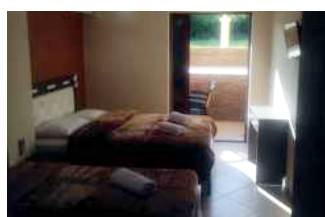

STUDIO br. 201 I sprat	STUDIO br. 101, 202, 204 I sprat br. 105 II sprat	STUDIO br. 102-104, 203 I sprat br. 106-108 II sprat	STUDIO NP br. B2, B4 nisko prizemlje	STUDIO NP br. A2-A4, B3 nisko prizemlje