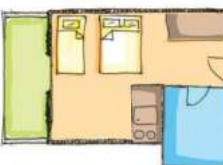

NP - nisko prizemlje; VT - velika terasa; MT - mala terasa; PZ - pogled zid

STUDIO NP br. 2, 3 nisko prizemlje	STUDIO br. 4, 13 br. 15 br. 25 I sprat II sprat III sprat	STUDIO VTPZ br. 8-10 br. 28 I sprat III sprat	STUDIO MTPZ br. 22 II sprat	STUDIO br. 5, 7 br. 14 I sprat II sprat	STUDIO PZ br. 27 III sprat

Period broj noćenja	Tip smeštaja	Max broj osoba	20.05.-01.06. 12 noći	01.06.-13.06. 12 noći	13.06.-24.06. 11 noći	24.06.-04.07. 10 noći	04.07.-14.07. 10 noći	14.07.-24.07. 10 noći	24.07.-03.08. 10 noći	03.08.-13.08. 10 noći	13.08.-23.08. 10 noći	23.08.-02.09. 10 noći	02.09.-12.09. 10 noći	12.09.-22.09. 10 noći	22.09.-03.10. 11 noći	
Anesis 1/2 NP	studio 2,3	2	158*/228	228*/348	278*/448	368*/588	398*/658	438*/728	488*/828	488*/828	488*/828	418*/698	308*/498	218*/358	158*/288	
Anesis 1/2 VT PZ	studio 8, 9, 10	2	168*/248	238*/378	298*/498	398*/658	428*/718	478*/818	518*/898	518*/898	518*/898	458*/768	338*/548	238*/388	168*/298	
Anesis 1/2	studio 4,5,7	2	168*/248	238*/378	298*/498	398*/658	428*/718	478*/818	518*/898	518*/898	518*/898	458*/768	338*/548	238*/388	168*/298	
Anesis 1/3	studio 5,7	3	158*/268	198*/408	228*/528	298*/698	318*/758	358*/858	378*/938	378*/938	378*/938	338*/798	258*/598	188*/418	138*/328	
Period broj noćenja	Tip smeštaja	Max broj osoba	20.05.-30.05. 10 noći	30.05.-09.06. 10 noći	09.06.-19.06. 10 noći	19.06.-29.06. 10 noći	29.06.-09.07. 10 noći	09.07.-19.07. 10 noći	19.07.-29.07. 10 noći	29.07.-08.08. 10 noći	08.08.-18.08. 10 noći	18.08.-28.08. 10 noći	28.08.-06.09. 9 noći	06.09.-15.09. 9 noći	15.09.-24.09. 9 noći	
Anesis 1/2 MT PZ	studio 22	2	118*/178	168*/248	218*/348	328*/518	358*/568	398*/658	458*/768	458*/768	458*/768	418*/688	298*/458	238*/368	188*/318	128*/218
Anesis 1/2 PZ	studio 27	2	138*/198	178*/288	238*/388	358*/568	388*/638	438*/728	498*/848	498*/848	498*/848	448*/748	338*/528	268*/428	198*/338	138*/238
Anesis 1/2 VT PZ	studio 28	2	148*/218	198*/318	258*/428	378*/618	408*/678	458*/768	518*/898	518*/898	518*/898	478*/818	358*/568	278*/458	208*/358	148*/258
Anesis 1/2	studio 13, 14, 15, 25	2	148*/218	198*/318	258*/428	378*/618	408*/678	458*/768	518*/898	518*/898	518*/898	478*/818	358*/568	278*/458	208*/358	148*/258
Anesis 1/3 PZ	studio 27	3	128*/218	168*/318	188*/428	278*/618	298*/678	328*/768	368*/898	368*/898	368*/898	338*/818	258*/568	198*/458	168*/358	118*/258
Anesis 1/3	studio 14	3	138*/238	178*/348	198*/458	288*/658	308*/728	338*/818	378*/938	378*/938	378*/938	348*/848	278*/618	218*/498	178*/388	128*/278

BELEŠKE