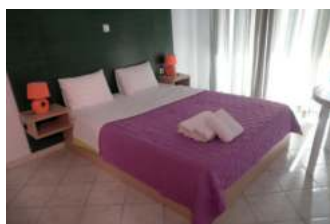

Lokacija / položaj kuće:

Udobnost:

Odnos cena / kvalitet:

Domaćin:

4.48

STUDIO

br. 105-107
prizemlje

STUDIO+ GALERIJA