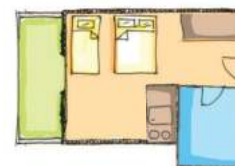

220m

STUDIO

Nazvana po najlepšem panoramskom pogledu na more i ceo Sarti, nalazi se u starom delu Sartija na oko 220m od mora. Kuća ima SAT TV, signal za besplatno korišćenje bežičnog interneta i klima uređaje čije se korišćenje doplaćuje. Većina studija ima pogled na more, osim studija br.12. Terasa su međusobno podeljene mlečnim staklom koje obezbeđuje punu privatnost.

Lokacija / položaj kuće: ● ● ● ● ○

Udobnost: ● ● ● ● ○

Odnos cena / kvalitet: ● ● ● ● ● ○

Domaćin: ● ● ● ● ●

4.68

STUDIO

br. 12

I sprat
(pogled ulica)
nisko prizemlje
(pogled ulica)

br. 6

STUDIO DM

br. 7, 8

II sprat

STUDIO DM

br. 2, 4, 5

I sprat

br. 9-11

II sprat

MAX KUĆE U KOJIMA NIJE DOZVOLJENO
DETE PREKO MAX. BROJA OSOBA

Period broj noćenja	Tip smestaja	Max broj osoba	30.05.- 09.06.	09.06.- 19.06.	19.06.- 29.06.	29.06.- 09.07.	09.07.- 19.07.	19.07.- 29.07.	29.07.- 08.08.	08.08.- 18.08.	18.08.- 28.08.	28.08.- 06.09.	06.09.- 15.09.	15.09.- 24.09.	24.09.- 03.10.
Panorama 1/2	studio	2	158*/268	218*/358	288*/458	348*/568	378*/618	408*/678	408*/678	408*/678	368*/588	278*/428	238*/368	168*/268	108*/178
Panorama 1/2	studio DM	2	168*/288	238*/398	318*/518	368*/618	408*/678	438*/728	438*/728	438*/728	398*/648	288*/458	248*/398	178*/288	118*/198
Panorama 1/3	studio DM	3	158*/318	198*/428	248*/568	288*/678	318*/748	338*/798	338*/798	338*/798	308*/718	228*/498	198*/428	168*/318	108*/218
Period broj noćenja	Tip smestaja	Max broj osoba	01.06.- 13.06.	13.06.- 24.06.	24.06.- 04.07.	04.07.- 14.07.	14.07.- 24.07.	24.07.- 03.08.	03.08.- 13.08.	13.08.- 23.08.	23.08.- 02.09.	02.09.- 12.09.	12.09.- 22.09.	22.09.- 03.10.	
Panorama 1/2	studio DM	2	198*/348	278*/448	338*/548	378*/618	408*/678	438*/728	438*/728	438*/728	378*/618	288*/458	218*/358	138*/228	
Panorama 1/3	studio DM	3	188*/378	218*/488	268*/608	298*/678	318*/748	338*/798	338*/798	338*/798	308*/698	228*/498	178*/388	118*/248	

BELEŠKE