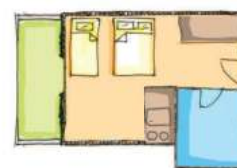

STUDIO BM
br. 6, 7 I sprat
br. 13, 14 II sprat

STUDIO
br. 18-21 prizemlje
br. 4, 5 I sprat
br. 11, 12 II sprat

STUDIO UT
br. 15 prizemlje

STUDIO UT
br. 17 prizemlje
br. 1, 3 I sprat
br. 8, 10 II sprat

STUDIO UT
br. 16 priz.
br. 2 I sprat
br. 9 II sprat
(kreveti na sprat za sva tri studija)

Napomena: Sobe 2, 3, 9, 10, 16, 17 gledaju ka unutrašnjosti.