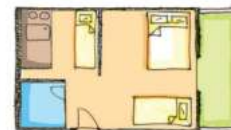

STUDIO
br. 17 I sprat
br. 27 II sprat

STUDIO
br. 12 I sprat
br. 22 II sprat

APARTMAN
br. 10, 11 I sprat
br. 20, 21 II sprat

MAX KUĆE U KOJIMA NIJE DOZVOLJENO DETE PREKO MAX. BROJA OSOBA

Period broj noćenja	Tip smeštaja	Max broj osoba	10.05.-20.05. 10 noći	20.05.-01.06. 12 noći	01.06.-13.06. 12 noći	13.06.-24.06. 11 noći	24.06.-04.07. 10 noći	04.07.-14.07. 10 noći	14.07.-24.07. 10 noći	24.07.-03.08. 10 noći	03.08.-13.08. 10 noći	13.08.-23.08. 10 noći	23.08.-02.09. 10 noći	02.09.-12.09. 10 noći	12.09.-24.09. 12 noći	24.09.-03.10. 9 noći
Alexandros 1/2	studio	2	108*/188	138*/238	208*/368	308*/518	398*/658						448*/748	308*/488	268*/458	138*/228
Alexandros 1/2+1	studio	3	98*/208	128*/268	188*/398	228*/548	308*/728	338*/798	378*/918	388*/968	388*/968	388*/968	338*/798	238*/538	218*/498	118*/248
Alexandros 1/2+2	studio	4	88*/228	118*/298	158*/428	198*/578	268*/788	288*/858	308*/968	328*/1038	328*/1038	328*/1038	288*/858	208*/578	198*/548	108*/268
Alexandros 1/4	apartman	4	98*/248	128*/338	178*/498	218*/658	298*/918	328*/1028	358*/1158	368*/1198	368*/1198	368*/1198	328*/1028	228*/658	218*/628	118*/298
Alexandros 1/5	apartman	5	88*/268	118*/368	158*/548	198*/718	268*/968	288*/1078	308*/1198	328*/1278	328*/1278	328*/1278	288*/1078	208*/728	198*/698	108*/318

BELEŠKE