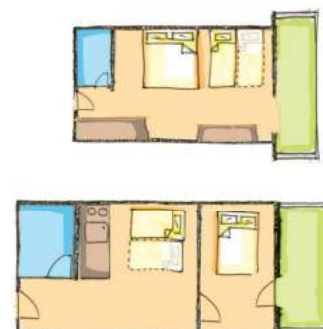

Lokacija / položaj kuće:

Udobnost:

Odnos cena / kvalitet:

Domaćin:

4.48

STUDIO

br. 105-107
prizemlje

STUDIO+ GALERIJA