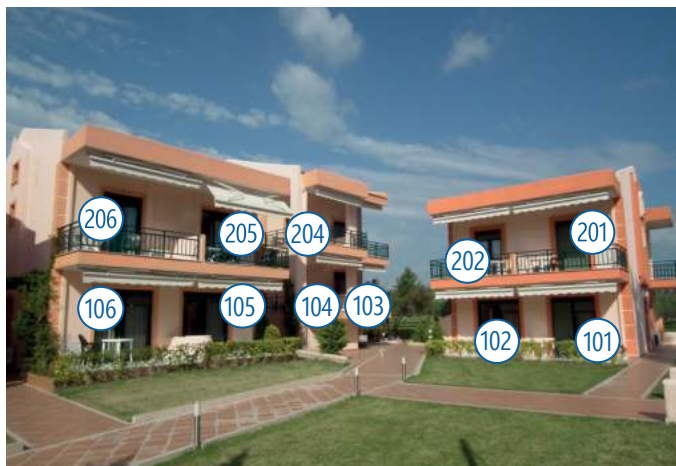

Lokacija / položaj kuće:

Udobnost:

Odnos cena / kvalitet:

Domaćin:

4.48

STUDIO

br. 105-107
prizemlje

STUDIO+ GALERIJA