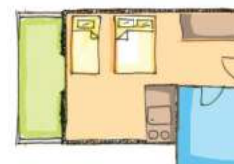

MAGDA

GPS N39.99191/E23.98988

80m

P,1,2
SPRAT

P

BEZ POPUSTA

Nalazi se na oko 80m od plaže u najlepšem delu Kalamicija. Apartmani i studiji se nalaze u prizemlju, na prvom i drugom spratu. Kuća ima SAT TV, signal za bežični internet i klima uređaje čije je korišćenje uključeno u cenu. Kuća ima i uređeno travnato dvorište sa zajedničkim roštiljem, kao i nekoliko parking mesta za goste kuće.

Lokacija / položaj kuće: ● ● ● ● ●

Udobnost: ● ● ● ● ●

Odnos cena / kvalitet: ● ● ● ● ●

Domaćin: ● ● ● ● ●

4.96

STUDIO

br. 203
I sprat

STUDIO

br. 104 prizemlje
br. 206,207 II sprat

STUDIO

br. 204 I sprat
br. 205 (kreveti na spratu)

APARTMAN

br. 201 prizemlje
br. 202 I sprat

Period broj noćenja	Tip smeštaja	Max broj osoba	20.05.-30.05. 10 noći	30.05.-09.06. 10 noći	09.06.-19.06. 10 noći	19.06.-29.06. 10 noći	29.06.-09.07. 10 noći	09.07.-19.07. 10 noći	19.07.-29.07. 10 noći	29.07.-08.08. 10 noći	08.08.-18.08. 10 noći	18.08.-28.08. 10 noći	28.08.-06.09. 9 noći	06.09.-15.09. 9 noći	15.09.-24.09. 9 noći
Magda 1/2	studio	2	158*/278	218*/378	258*/438	368*/598	438*/728	498*/848	558*/978	558*/978	558*/978	508*/878	398*/658	298*/478	238*/418
Magda 1/3	studio	3	148*/298	198*/408	218*/498	288*/658	328*/788	378*/918	398*/998	398*/998	398*/998	378*/938	308*/728	228*/548	198*/458
Magda 1/4	studio	4	138*/318	168*/438	198*/548	248*/728	278*/848	308*/968	338*/1068	338*/1068	338*/1068	318*/988	268*/788	198*/598	178*/498
Magda 1/3	apartman	3	158*/338	218*/468	248*/598								348*/848	278*/658	228*/548
Magda 1/4	apartman	4	148*/358	188*/498	228*/658	288*/828	318*/998	368*/1188	398*/1318	398*/1318	398*/1318	368*/1198	298*/918	238*/728	198*/588

MAX KUĆE U KOJIMA NIJE DOZVOLJENO
DETE PREKO MAX. BROJA OSOBA

BELEŠKE