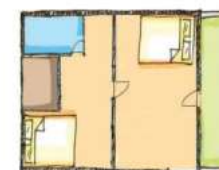

STELIOS

stari deo Sartija

GPS N40.09761/E23.97834

180m

APARTMAN

1,2
SPRAT

Nalazi se u starom delu Sartija, na oko 180m od mora, a na samo 40m od trga. Apartmani se nalaze na prvom i drugom spratu i imaju prelepe terase sa pogledom ka uređenom dvorištu ispred kuće. Kuća ima SAT TV i signal za besplatno korišćenje bežičnog interneta, kao i klima uređaje čije se korišćenje doplaćuje. Na pola smene je organizovano čišćenje i zamena posteljine i peškira.

Lokacija / položaj kuće: ● ● ● ● ○

Udobnost: ● ● ● ● ○

Odnos cena / kvalitet: ● ● ● ● ○

Domaćin: ● ● ● ● ○

4.68

APARTMAN	br. 2	br. 3, 6	I sprat (dve terase)	br. 7, 10	II sprat (dve terase)
	prizemlje		I sprat	br. 8, 9	II sprat

Period broj noćenja	Tip smestaja	Max broj osoba	20.05.-30.05. 10 noći	30.05.-09.06. 10 noći	09.06.-19.06. 10 noći	19.06.-29.06. 10 noći	29.06.-09.07. 10 noći	09.07.-19.07. 10 noći	19.07.-29.07. 10 noći	29.07.-08.08. 10 noći	08.08.-18.08. 10 noći	18.08.-28.08. 10 noći	28.08.-06.09. 9 noći	06.09.-15.09. 9 noći	15.09.-24.09. 9 noći	24.09.-03.10. 9 noći		
Stelios 1/2	apartman	2	128*/228	188*/318	268*/448										208*/348	128*/208		
Stelios 1/3	apartman	3	118*/248	178*/358	208*/478	278*/648							258*/588	198*/448	168*/368	118*/228		
Stelios 1/4	apartman	4	108*/268	148*/388	188*/528	228*/688	258*/788	288*/888	318*/988	318*/988	318*/988	288*/878	218*/628	168*/488	148*/388	108*/248		
Period broj noćenja	Tip smestaja	Max broj osoba	20.05.-01.06. 12 noći	01.06.-13.06. 12 noći	13.06.-22.06. 9 noći	22.06.-29.06. 7 noći	29.06.-06.07. 7 noći	06.07.-13.07. 7 noći	13.07.-20.07. 7 noći	20.07.-27.07. 7 noći	27.07.-03.08. 7 noći	03.08.-10.08. 7 noći	10.08.-17.08. 7 noći	17.08.-24.08. 7 noći	24.08.-31.08. 9 noći	31.08.-09.09. 12 noći	09.09.-21.09. 12 noći	
Stelios 1/2	apartman	2	148*/268	218*/388	268*/428											268*/438	188*/368	
Stelios 1/3	apartman	3	138*/298	198*/428	208*/468	218*/488	238*/538	258*/578	278*/628	298*/678	298*/678	298*/678	298*/678	278*/628	258*/578	238*/538	208*/468	158*/368
Stelios 1/4	apartman	4	128*/328	168*/468	178*/498	198*/538	208*/578	228*/618	238*/668	248*/718	248*/718	248*/718	248*/718	238*/668	228*/618	208*/578	178*/498	138*/398

BELEŠKE