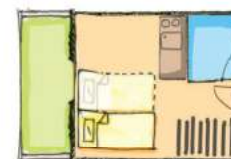

LAURA

novi deo Sartija

GPS N40.09050/E23.97776

80m

STUDIO

APARTMAN + GALERIJA

P1
SPRAT

BEZ POPUSTA

Novija kuća sa bazenom (11*6) i prostranim dvorištem nalazi se u novom delu Sartija na oko 80m od mora, jedna od najtraženijih u našoj ponudi. Studiji su u prizemlju, a apartmani sa galerijom na prvom spratu. Kuća ima SAT TV, WIFI i klima uređaje čije je korišćenje uključeno u cenu. Organizovano je čišćenje studija i apartmana jednom tokom boravka.

Lokacija / položaj kuće: ● ● ● ● ●

Domaćin: ● ● ● ● ●

Odnos cena / kvalitet: ● ● ● ● ●

Sadržaji: ● ● ● ● ●

4.98

Period broj noćenja	Tip smeštaja	Max broj osoba	10.05.-20.05. 10 noći	20.05.-30.05. 10 noći	30.05.-09.06. 10 noći	09.06.-19.06. 10 noći	19.06.-29.06. 10 noći	29.06.-09.07. 10 noći	09.07.-19.07. 10 noći	19.07.-29.07. 10 noći	29.07.-08.08. 10 noći	08.08.-18.08. 10 noći	18.08.-28.08. 10 noći	28.08.-06.09. 9 noći	06.09.-15.09. 9 noći	15.09.-24.09. 9 noći	24.09.-03.10. 9 noći
Laura 1/2	studio	2	138*/248	188*/278	258*/408	318*/548									338*/578	248*/428	148*/278
Laura 1/3	studio	3	128*/268	168*/298	198*/438	258*/608	298*/718	358*/878	418*/1048	458*/1158	458*/1158	418*/1048	288*/688	258*/608	198*/458	128*/298	
Laura 1/4	studio	4	118*/288	148*/318	168*/478	228*/658	248*/768	298*/938	348*/1098	368*/1208	368*/1208	348*/1098	248*/738	208*/638	178*/498	118*/318	
Laura 1/3	app+gal	3	138*/318	178*/338	208*/498	278*/678	328*/798							318*/768	268*/658	218*/518	148*/338
Laura 1/4	app+gal	4	128*/338	168*/378	188*/518	238*/718	278*/878	318*/1048	368*/1208	398*/1318	398*/1318	398*/1318	368*/1208	258*/808	228*/698	188*/538	138*/378
Laura 1/4+1	app+gal	5	118*/358	148*/408	168*/548	218*/768	258*/968	288*/1158	338*/1318	358*/1428	358*/1428	358*/1428	338*/1318	228*/858	198*/738	168*/578	128*/408

BELEŠKE