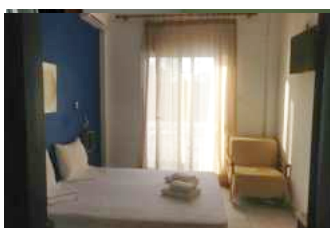

INFO

DUPLIX DM
● ● ● ● ●
br. 25
I sprat

STUDIO br. 8 I sprat   STUDIO br. 6, 7 I sprat   STUDIO br. 3-5 prizemlje   APARTMAN br. 26 I sprat   APARTMAN br. 1-2 prizemlje   APARTMAN DM br. 9-10 I sprat   DUPLIX DM br. 23, 24 new I sprat