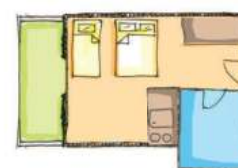

120m

P, 1, 2,
SPRAT

INFO

Kuća Evros se nalazi na 120m od plaže u Sarti beach-u. Studiji se nalaze na prvom i drugom spratu i imaju pogled na more. Kuća ima signal za besplatno korišćenje bežičnog interneta, a smeštajne jedinice imaju TV i klima uređaj čije se korišćenje posebno doplaćuje. Apartmani se nalaze u prizemlju, imaju po dve spavaće sobe, s tim da jedna od soba nema prozor i zato se prodaju po povoljnijoj ceni. Odličan su izbor za porodice koje žele povoljniji apartmanski smeštaj.

Lokacija / položaj kuće: ● ● ● ● ●

Udobnost: ● ● ● ● ○

Odnos cena / kvalitet: ● ● ● ● ●

Domaćin: ● ● ● ● ●

4.54

STUDIO DM br. 3, 4 I sprat	STUDIO DM br. 5 I sprat br. 7-9 II sprat	STUDIO BM br. 1, 2 I sprat	APARTMAN UT br. 12, 14 prizemlje	APARTMAN br. 16 prizemlje (kreveti na sprat)

Period broj noćenja	Tip smeštaja	Max broj osoba	20.05.-01.06. 12 noći	01.06.-13.06. 12 noći	13.06.-24.06. 11 noći	24.06.-04.07. 10 noći	04.07.-14.07. 10 noći	14.07.-24.07. 10 noći	24.07.-03.08. 10 noći	03.08.-13.08. 10 noći	13.08.-23.08. 10 noći	23.08.-02.09. 10 noći	02.09.-12.09. 10 noći	12.09.-22.09. 10 noći	22.09.-03.10. 11 noći	
Evros 1/2	studio BM	2	128*/218	178*/298	248*/398	298*/468	358*/578	388*/628	418*/688	418*/688	418*/688	358*/578	268*/408	188*/298	138*/228	
Evros 1/2	app UT br.14,16	2	128*/218	178*/298	248*/398	298*/468	358*/578	388*/628	418*/688	418*/688	418*/688	358*/578	268*/408	188*/298	138*/228	
Evros 1/3	studio BM	3	118*/238	168*/318	198*/428	228*/498	288*/638	298*/688	318*/738	318*/738	318*/738	278*/628	208*/448	158*/318	118*/248	
Evros 1/3	app UT br.14,16	3	118*/238	168*/318	198*/428	228*/498	288*/638	298*/688	318*/738	318*/738	318*/738	278*/628	208*/448	158*/318	118*/248	
Evros 1/2+2	app UT br.14,16	4	118*/258	148*/338	168*/468	198*/538	238*/688	258*/738	268*/788	268*/788	268*/788	238*/688	178*/478	148*/338	118*/268	
Period broj noćenja	Tip smeštaja	Max broj osoba	20.05.-30.05. 10 noći	30.05.-09.06. 10 noći	09.06.-19.06. 10 noći	19.06.-29.06. 10 noći	29.06.-09.07. 10 noći	09.07.-19.07. 10 noći	19.07.-29.07. 10 noći	29.07.-08.08. 10 noći	08.08.-18.08. 10 noći	18.08.-28.08. 10 noći	28.08.-06.09. 9 noći	06.09.-15.09. 9 noći	15.09.-24.09. 9 noći	24.09.-03.10. 9 noći
Evros 1/2	studio DM	2	118*/198	158*/248	218*/358	288*/458	338*/558	408*/668	438*/738	438*/738	438*/738	408*/668	288*/448	228*/358	178*/288	118*/188
Evros 1/3	studio DM	3	108*/218	148*/278	178*/388	228*/498	268*/608	308*/718	338*/788	338*/788	338*/788	308*/718	208*/488	178*/388	158*/308	98*/208

BELEŠKE