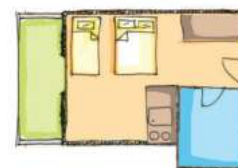

390m

P1
SPRAT

P

INFO

Nalazi se na oko 390m od mora, sa uređenim dvorištem sa roštiljem, parkingom i manjim dečijim igralištem. Studiji za 2 do 4 osobe su smešteni u prizemlju i na prvom spratu. Kuća ima SAT TV, signal za besplatan bežični internet i klima uređaje čije je korišćenje uključeno u cenu. Gostima je na raspolaganju dvorište sa bazenom i roštiljem u kući Katerina Resort koja je udaljena nepunih 50m. Uz minimalnu doplatu je omogućeno korišćenje i već mašine.

Lokacija / položaj kuće: ● ● ● ● ○

Domaćin: ● ● ● ● ●

Odnos cena / kvalitet: ● ● ● ● ○

Sadržaji: ● ● ● ● ●

4.44

STUDIO 	br. 112, 113	prizemlje (vinogradi)	br. 212
	br. 114-116	prizemlje (dvorište)	I sprat (vinogradi)

Period broj noćenja	Tip smeštaja	Max broj osoba	20.05.-30.05. 10 noći	30.05.-09.06. 10 noći	09.06.-19.06. 10 noći	19.06.-29.06. 10 noći	29.06.-09.07. 10 noći	09.07.-19.07. 10 noći	19.07.-29.07. 10 noći	29.07.-08.08. 10 noći	08.08.-18.08. 10 noći	18.08.-28.08. 10 noći	28.08.-9.09. 12 noći	9.09.-21.09. 12 noći	21.09.-03.10. 12 noći			
Akis 1/2	studio	2	118*/208	168*/288	238*/388	308*/498	368*/618	408*/678	438*/738	438*/738	438*/738	408*/668	328*/528	238*/378	138*/228			
Akis 1/3	studio	3	118*/228	158*/308	188*/418	238*/528	288*/668	328*/758	338*/808	338*/808	338*/808	318*/738	248*/558	188*/418	128*/248			
Akis 1/4	studio	4	98*/248	148*/328	178*/448	198*/558	238*/718	268*/808	288*/878	288*/878	288*/878	268*/788	208*/588	168*/448	118*/268			
Period broj noćenja	Tip smeštaja	Max broj osoba	20.05.-01.06. 12 noći	01.06.-13.06. 12 noći	13.06.-22.06. 9 noći	22.06.-29.06. 7 noći	29.06.-06.07. 7 noći	06.07.-13.07. 7 noći	13.07.-20.07. 7 noći	20.07.-27.07. 7 noći	27.07.-03.08. 7 noći	03.08.-10.08. 7 noći	10.08.-17.08. 7 noći	17.08.-24.08. 7 noći	24.08.-31.08. 9 noći	31.08.-09.09. 12 noći	09.09.-21.09. 12 noći	21.09.-03.10. 12 noći
Akis 1/2	studio	2	138*/238	218*/368	248*/388	258*/388	278*/438	308*/468	328*/508	348*/558	348*/558	348*/558	348*/558	328*/508	308*/468	278*/438	238*/378	138*/228
Akis 1/3	studio	3	128*/258	178*/398	188*/418	198*/418	218*/468	238*/508	248*/538	268*/588	268*/588	268*/588	248*/538	238*/498	218*/468	188*/418	128*/248	
Akis 1/4	studio	4	108*/278	158*/418	168*/448	178*/448	188*/518	208*/548	218*/578	228*/638	228*/638	228*/638	218*/578	198*/528	188*/498	168*/448	118*/268	

BELEŠKE