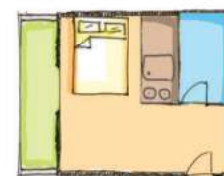

150m

STUDIO

DUPLEX

VP,1
SPRAT

Nedavno renovirana kuća F&M nalazi se u Sarti Beach-u, na samo 150m od plaže, u delu gde je ubedljivo najlepša. U ponudi su studiji za 2-4 osobe i duplexi za do 4 osobe koji se nalaze u visokom prizemlju i prvom spratu. Jedan od duplexa ima direktan pogled na more. Kuća ima SAT TV, WIFI i klima uređaje čije je korišćenje uključeno u cenu. Pored standardne kuhinjske opreme gostima je na raspolaganju i mikrotalasna rena.

Lokacija / položaj kuće:

Udobnost:

Odnos cena / kvalitet:

Domaćin:

4.82

STUDIO

br. 5
1 sprat

STUDIO

br. 1
br. 3

visoko prizemlje
(kreveti na sprat)
1 sprat
(kreveti na sprat)

DUPLEX

br. 2
visoko prizemlje

DUPLEX DM

br. 4
1 sprat

Period broj noćenja	Tip smeštaja	Max broj osoba	10.05.-20.05. 10 noći	20.05.-30.05. 10 noći	30.05.-09.06. 10 noći	09.06.-19.06. 10 noći	19.06.-29.06. 10 noći	29.06.-09.07. 10 noći	09.07.-19.07. 10 noći	19.07.-29.07. 10 noći	29.07.-08.08. 10 noći	08.08.-18.08. 10 noći	18.08.-28.08. 10 noći	28.08.-06.09. 9 noći	06.09.-15.09. 9 noći	15.09.-24.09. 9 noći	24.09.-03.10. 9 noći
F&M 1/2	studio	2	98*/188	138*/228	178*/298	248*/408	328*/528	378*/638	448*/748	488*/828	488*/828	488*/828	448*/748	298*/468	258*/408	188*/318	128*/218
F&M 1/3	studio	3	98*/208	128*/248	158*/328	198*/438	258*/588	298*/698	338*/798	368*/878	368*/878	368*/878	338*/798	228*/508	198*/438	158*/338	108*/238
F&M 1/4	studio	4	88*/228	118*/268	148*/358	178*/468	218*/638	248*/748	288*/858	308*/938	308*/938	308*/938	288*/858	198*/548	168*/478	138*/358	108*/258
F&M 1/2	duplex	2	108*/208	148*/248	198*/328										268*/438	208*/358	138*/238
F&M 1/3	duplex	3	108*/228	138*/268	168*/358	228*/518									208*/478	178*/388	118*/258
F&M 1/3	duplex DM	3	118*/248	148*/298	178*/398	238*/548									218*/508	188*/408	128*/278
F&M 1/4	duplex	4	98*/248	128*/298	158*/398	198*/548	258*/768	278*/878	318*/988	348*/1098	348*/1098	348*/1098	318*/988	208*/598	178*/508	148*/408	108*/278
F&M 1/4	duplex DM	4	108*/268	138*/318	168*/428	208*/578	268*/828	308*/988	348*/1098	368*/1198	368*/1198	368*/1198	348*/1098	228*/658	188*/548	158*/438	118*/298

BELEŠKE