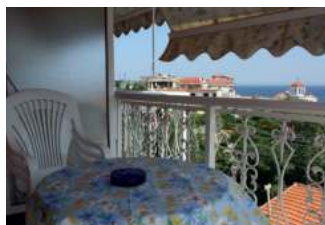

220m

STUDIO

Nazvana po najlepšem panoramskom pogledu na more i ceo Sarti, nalazi se u starom delu Sartija na oko 220m od mora. Kuća ima SAT TV, signal za besplatno korišćenje bežičnog interneta i klima uređaje čije se korišćenje doplaćuje. Većina studija ima pogled na more, osim studija br.12. Terasa su međusobno podeljene mlečnim staklom koje obezbeđuje punu privatnost.

Lokacija / položaj kuće: ● ● ● ● ○

Udobnost: ● ● ● ● ○

Odnos cena / kvalitet: ● ● ● ● ● ○

Domaćin: ● ● ● ● ●

4.68

STUDIO

br. 12

I sprat
(pogled ulica)
nisko prizemlje
(pogled ulica)

br. 6

STUDIO DM

br. 7, 8

II sprat

STUDIO DM

br. 2, 4, 5

I sprat

br. 9-11

II sprat

MAX KUĆE U KOJIMA NIJE DOZVOLJENO
DETE PREKO MAX. BROJA OSOBA

Period broj noćenja	Tip smestaja	Max broj osoba	30.05.- 09.06.	09.06.- 19.06.	19.06.- 29.06.	29.06.- 09.07.	09.07.- 19.07.	19.07.- 29.07.	29.07.- 08.08.	08.08.- 18.08.	18.08.- 28.08.	28.08.- 06.09.	06.09.- 15.09.	15.09.- 24.09.	24.09.- 03.10.
Panorama 1/2	studio	2	158*/268	218*/358	288*/458	348*/568	378*/618	408*/678	408*/678	408*/678	368*/588	278*/428	238*/368	168*/268	108*/178
Panorama 1/2	studio DM	2	168*/288	238*/398	318*/518	368*/618	408*/678	438*/728	438*/728	438*/728	398*/648	288*/458	248*/398	178*/288	118*/198
Panorama 1/3	studio DM	3	158*/318	198*/428	248*/568	288*/678	318*/748	338*/798	338*/798	338*/798	308*/718	228*/498	198*/428	168*/318	108*/218
Period broj noćenja	Tip smestaja	Max broj osoba	01.06.- 13.06.	13.06.- 24.06.	24.06.- 04.07.	04.07.- 14.07.	14.07.- 24.07.	24.07.- 03.08.	03.08.- 13.08.	13.08.- 23.08.	23.08.- 02.09.	02.09.- 12.09.	12.09.- 22.09.	22.09.- 03.10.	
Panorama 1/2	studio DM	2	198*/348	278*/448	338*/548	378*/618	408*/678	438*/728	438*/728	438*/728	378*/618	288*/458	218*/358	138*/228	
Panorama 1/3	studio DM	3	188*/378	218*/488	268*/608	298*/678	318*/748	338*/798	338*/798	338*/798	308*/698	228*/498	178*/388	118*/248	

BELEŠKE