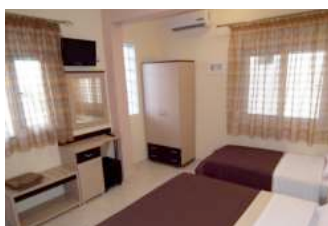

110m

STUDIO

VP,1
SPRAT

BEZ POPUSTA

Kuća se nalazi u novom delu Sartija na oko 110m od mora. Kuća ima dvorište sa roštiljem. Studiji za 2-4 osobe se nalaze u visokom prizemlju i na prvom spratu. Kuća ima SAT TV i signal za besplatno korišćenje bežičnog interneta, kao i klima uređaje čije se korišćenje posebno doplaćuje. Zbog kvaliteta smeštaja i pozicije u novom delu Sartija, ovo je jedna od najtraženijih kuća u našoj ponudi.

Lokacija / položaj kuće: ● ● ● ● ●

Udobnost: ● ● ● ● ●

Odnos cena / kvalitet: ● ● ● ● ●

Domaćin: ● ● ● ● ●

4.92

STUDIO DM

br. 1

I sprat
(ulica)

br. 5, 6

visoko prizemlje
(dvorište)

br. 2

I sprat
(ulica)

br. 3

I sprat
(dvorište)

STUDIO

br. 4

I sprat (dvorište)
(kréveti na sprat)

br. 8

visoko prizemlje
(ulica)

Period broj noćenja	Tip smeštaja	Max broj osoba	10.05.- 20.05. 10 noći	20.05.- 30.05. 10 noći	30.05.- 09.06. 10 noći	09.06.- 19.06. 10 noći	19.06.- 29.06. 10 noći	29.06.- 09.07. 10 noći	09.07.- 19.07. 10 noći	19.07.- 29.07. 10 noći	29.07.- 08.08. 10 noći	08.08.- 18.08. 10 noći	18.08.- 28.08. 10 noći	28.08.- 09.09. 12 noći	09.09.- 21.09. 12 noći	21.09.- 03.10. 12 noći
Stavrula 1/2	studio	2	118*/228	148*/258	198*/328	258*/438	358*/588	408*/698	478*/808	508*/878	508*/878	508*/878	478*/808	378*/638	268*/438	158*/278
Stavrula 1/3	studio	3	108*/258	138*/278	168*/368	208*/478	278*/638	308*/748	358*/858	388*/938	388*/938	388*/938	358*/858	298*/698	208*/478	138*/298
Stavrula 1/2+2	studio	4	98*/278	128*/298	148*/398	188*/508	238*/698	258*/808	298*/918	318*/988	318*/988	318*/988	298*/918	248*/748	178*/508	128*/318
Stavrula 1/3+1	studio	4	98*/278	128*/298	148*/398	188*/508	238*/698	258*/808	298*/918	318*/988	318*/988	318*/988	298*/918	248*/748	178*/508	128*/318

BELEŠKE