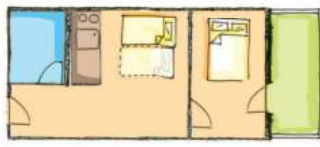

AMMOS

GPS N40.258356/E23.201618

20m

NP,1,2
SPRAT

Kuća Ammos se nalazi na oko 20m od mora, odmah pored poznatog restorana Talasinos. Kuća se odlikuje izuzetno prostranim studijima, apartmanima i duplexima. Nalaze se u niskom prizemlju, prvom i drugom spratu. Kuća ima SAT TV, WIFI i klima uređaje čije je korišćenje uključeno u cenu. Kuća ima prostrane terase.

Lokacija / položaj kuće: ● ● ● ● ● Udobnost: ● ● ● ● ●
Odnos cena / kvalitet: ● ● ● ● ● Domaćin: ● ● ● ● ●

4.94

STUDIO br. 11 II sprat
STUDIO br. 13 nisko prizemlje
APARTMAN br. 10 II sprat
APARTMAN br. 9 II sprat
DUPLEX br. 14, 15 nisko prizemlje

Period broj noćenja	Tip smeštaja	Max broj osoba	20.05.-01.06. 12 noći	01.06.-13.06. 12 noći	13.06.-24.06. 11 noći	24.06.-04.07. 10 noći	04.07.-14.07. 10 noći	14.07.-24.07. 10 noći	24.07.-03.08. 10 noći	03.08.-13.08. 10 noći	13.08.-23.08. 10 noći	23.08.-02.09. 10 noći	02.09.-12.09. 10 noći	12.09.-22.09. 10 noći	22.09.-03.10. 11 noći
Ammos 1/2	studio NP	2	148*/238	198*/348	268*/438								298*/478	238*/398	158*/278
Ammos 1/2	studio	2	158*/268	218*/388	298*/488								328*/528	268*/448	168*/298
Ammos 1/3	studio NP	3	138*/268	198*/388	218*/488	288*/668	338*/818	358*/868	378*/938	378*/938	378*/938	328*/788	238*/528	198*/448	138*/298
Ammos 1/2+1	studio	3	148*/298	208*/418	228*/528	308*/718	358*/868	378*/928	398*/988	398*/988	398*/988	358*/868	248*/578	208*/478	158*/348
Ammos 1/2	app/dpx NP	2	178*/298	228*/418	318*/528										188*/348
Ammos 1/3	app/dpx NP	3	168*/328	208*/448	238*/568								268*/618	218*/518	178*/368
Ammos 1/4	studio NP	4	138*/298	168*/418	178*/528	248*/728	288*/868	308*/938	318*/988	318*/988	318*/988	288*/868	208*/578	168*/478	148*/338
Ammos 1/4	duplex NP	4	158*/378	188*/488	208*/618								228*/688	198*/558	168*/418
Ammos 1/4	apartman	4	158*/378	188*/488	208*/618	308*/938	338*/1068	358*/1138	368*/1198	368*/1198	368*/1198	338*/1088	228*/688	198*/558	168*/418
Ammos 1/4+1	apartman	5	148*/408	178*/518	178*/658	268*/988	298*/1138	308*/1188	328*/1278	328*/1278	328*/1278	298*/1148	208*/728	208*/598	158*/448
Ammos 1/5	duplex NP	5	148*/408	178*/518	178*/658	258*/938	278*/1068	298*/1138	308*/1198	308*/1198	308*/1198	288*/1088	208*/728	208*/598	158*/448
Ammos 1/6	duplex NP	6	138*/438	158*/548	168*/708	238*/988	258*/1138	268*/1188	288*/1278	288*/1278	288*/1278	258*/1148	188*/788	168*/638	138*/478

BELEŠKE