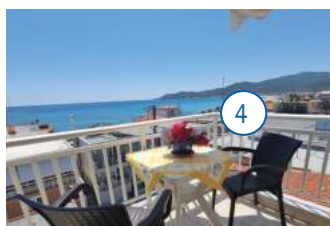

50m

STUDIO

APARTMAN

2
SPRAT

JUL-AVG

Na samo 50m od plaže u starom delu Sartija nalazi se kuća Sirmatenia. U ponudi su studiji i apartmani na drugom spratu od kojih većina ima prelep panoramski pogled na more i Svetu Goru. Kuća ima signal za besplatno korišćenje bežičnog interneta, a smeštajne jedinice imaju TV i klima uređaj čije je korišćenje uključeno u cenu u julu i avgustu. Na pola smene je organizovano čišćenje i zamena posteljine i peškira.

Lokacija / položaj kuće: ● ● ● ● ●

Udobnost: ● ● ● ● ●

Odnos cena / kvalitet: ● ● ● ● ●

Domaćin: ● ● ● ● ●

4.82

MAX KUĆE U KOJIMA NIJE DOZVOLJENO DE TE PREKO MAX. BROJA OSOBA

Period broj noćenja	Tip smeštaja	Max broj osoba	20.05.-30.05. 10 noći	30.05.-09.06. 10 noći	09.06.-19.06. 10 noći	19.06.-29.06. 10 noći	29.06.-09.07. 10 noći	09.07.-19.07. 10 noći	19.07.-29.07. 10 noći	29.07.-08.08. 10 noći	08.08.-18.08. 10 noći	18.08.-28.08. 10 noći	28.08.-06.09. 9 noći	06.09.-15.09. 9 noći	15.09.-24.09. 9 noći	24.09.-03.10. 9 noći
Sirmatenia 1/2	studio BM	2	128*/208	168*/288	238*/398	308*/498	388*/648	448*/748	468*/798	468*/798	468*/798	438*/728	308*/488	248*/398	188*/318	128*/208
Sirmatenia 1/2	apartman	2	128*/208	168*/288	238*/398	308*/498	388*/648	448*/748	468*/798	468*/798	468*/798	438*/728	308*/488	248*/398	188*/318	128*/208
Sirmatenia 1/2	studio DM	2	128*/208	168*/288	238*/398	308*/498	388*/648	448*/748	468*/798	468*/798	468*/798	438*/728	308*/488	248*/398	188*/318	128*/208
Sirmatenia 1/2+1	studio BM	3	128*/228	158*/318	198*/428	238*/538	298*/698	338*/798	358*/858	358*/858	358*/858	328*/778	238*/528	198*/428	168*/338	108*/238
Sirmatenia 1/4	apartman BM	4	118*/268	148*/388	198*/528	238*/698	258*/798	298*/898	318*/998	318*/998	318*/998	288*/888	218*/638	178*/498	148*/378	118*/288

BELEŠKE