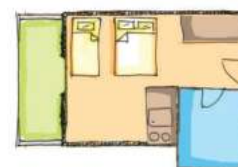

Period broj noćenja	Tip smeštaja	Max broj osoba	10.05.-20.05. 10 noći	20.05.-01.06. 12 noći	01.06.-13.06. 12 noći	13.06.-24.06. 11 noći	24.06.-04.07. 10 noći	04.07.-14.07. 10 noći	14.07.-24.07. 10 noći	24.07.-03.08. 10 noći	03.08.-13.08. 10 noći	13.08.-23.08. 10 noći	23.08.-30.08. 7 noći	30.08.-09.09. 10 noći	09.09.-21.09. 12 noći	21.09.-03.10. 12 noći
Fotis 1/2	Studio 7	2	78*/148	118*/198	178*/288	238*/378	278*/428	308*/478	338*/538	368*/588	368*/588	368*/588	248*/358	238*/358	208*/328	128*/208
Fotis 1/2	Studio	2	88*/158	128*/218	188*/328	258*/408	288*/458	338*/538	368*/588	398*/648	398*/648	398*/648	278*/408	268*/408	218*/348	138*/228
Fotis 1/2	studio DM	2	98*/178	138*/238	208*/378	288*/478	328*/538	368*/588	388*/638	418*/698	418*/698	418*/698	298*/458	288*/458	228*/378	148*/248
Fotis 1/3	studio	3	88*/178	128*/238	178*/378	208*/478	238*/538	268*/588	288*/638	308*/698	308*/698	308*/698	228*/458	218*/458	178*/378	108*/248
Fotis 1/3	studio DM	3	98*/198	138*/258	198*/428	228*/538	258*/588	298*/678	318*/728	328*/778	328*/778	328*/778	248*/518	238*/518	188*/408	118*/268
Fotis 1/3	duplex	3	98*/198	138*/258	198*/428									188*/408	118*/268	
Fotis 1/2+2	studio	4	88*/198	108*/258	158*/428	188*/538	208*/588	238*/678	258*/728	268*/778	268*/778	268*/778	198*/518	188*/518	158*/408	108*/268
Fotis 1/4	duplex	4	98*/228	118*/278	168*/468	198*/588								208*/568	168*/438	118*/288
Fotis 1/5	duplex	5	88*/258	108*/298	158*/498	178*/648	218*/798	248*/898	258*/948	268*/998	268*/998	268*/998	188*/588	178*/588	158*/468	108*/308
Fotis 1/6	duplex	6	88*/278	108*/318	148*/538	168*/698	198*/848	228*/958	238*/998	248*/1058	248*/1058	248*/1058	178*/648	168*/648	148*/498	108*/328

BELEŠKE