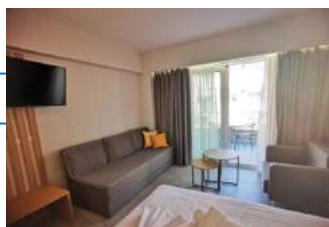

40m

STUDIO

STUDIO+GALERIJA

VP1
SPRAT

BEZ POPUSTA

Kuća Sunshine je izuzetno moderan i komforan smeštaj koji se nalazi u novom delu Sartija na samo 40m od mora. U ponudi su studiji za 3-4 osobe u visokom prizemlju, kao i studiji sa galerijom na prvom spratu. Kuća ima signal za besplatan bežični internet, klima uređaje čije je korišćenje uključeno u cenu, kao i SAT TV. U studijima sa galerijom na oba nivoa postoji klima uređaj i SAT TV. Zamena peškira i posteljine vrši se prilikom čišćenja sobe dva puta u toku smene.

Lokacija / položaj kuće: ● ● ● ● ●

Udobnost: ● ● ● ● ●

Odnos cena / kvalitet: ● ● ● ● ●

Domaćin: ● ● ● ● ●

4.97

STUDIO

br. 104

visoko
prizemlje

STUDIO

br. 101-103

visoko
prizemlje

STUDIO+GALERIJA

br. 201-203

I sprat

SUPERIOR STUDIO+GALERIJA

br. 204

I sprat

Napomena: Studiji 104 i 204 se nalaze sa druge strane kuće.

Period broj noćenja	Tip smeštaja	Max broj osoba	09.06.-19.06.		29.06.-09.07.		09.07.-19.07.		29.07.-08.08.		18.08.-28.08.		28.08.-06.09.		06.09.-15.09.		15.09.-24.09.	
			10 noći	10 noći	10 noći	10 noći	10 noći	10 noći	10 noći	10 noći	10 noći	9 noći	9 noći	9 noći	9 noći			
Sunshine 1/2	studio	2	328*/578	398*/678	468*/798	518*/898	588*/1028	608*/1078	638*/1128	608*/1078	408*/698	368*/628	318*/578					
Sunshine 1/3	studio	3	258*/628	318*/728	348*/848	388*/948	428*/1078	448*/1128	458*/1178	448*/1128	308*/748	278*/678	248*/628					
Sunshine 1/3+1	studio	4	228*/678	258*/778	298*/898	308*/998	348*/1128	368*/1178	378*/1228	368*/1178	258*/798	228*/728	218*/678					
Sunshine 1/2	studio+galerija	2	378*/678											408*/698	358*/648			
Sunshine 1/3	studio+galerija	3	288*/728	348*/878	418*/1048								358*/898	308*/748	268*/698			
Sunshine 1/4	studio+galerija	4	258*/778	288*/928	348*/1098	358*/1148	348*/1228	398*/1328	418*/1398	398*/1328	298*/948	258*/798	238*/748					
Sunshine 1/4	superior studio+galerija	4	268*/828	298*/978	358*/1148	378*/1248	398*/1328	358*/1428	448*/1498	358*/1428	318*/1028	268*/848	248*/798					

BELEŠKE