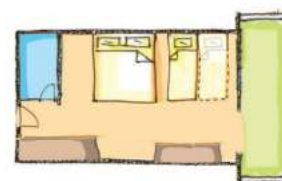

40m

STUDIO

STUDIO+GALERIJA

VP1
SPRAT

BEZ POPUSTA

Kuća Sunshine je izuzetno moderan i komforan smeštaj koji se nalazi u novom delu Sartija na samo 40m od mora. U ponudi su studiji za 3-4 osobe u visokom prizemlju, kao i studiji sa galerijom na prvom spratu. Kuća ima signal za besplatan bežični internet, klima uređaje čije je korišćenje uključeno u cenu, kao i SAT TV. U studijima sa galerijom na oba nivoa postoji klima uređaj i SAT TV. Zamena peškira i posteljine vrši se prilikom čišćenja sobe dva puta u toku smene.

Lokacija / položaj kuće: ● ● ● ● ●

Udobnost: ● ● ● ● ●

Odnos cena / kvalitet: ● ● ● ● ●

Domaćin: ● ● ● ● ●

4.97

STUDIO

br. 104

visoko
prizemlje

STUDIO

br. 101-103

visoko
prizemlje

STUDIO+GALERIJA

br. 201-203

I sprat

SUPERIOR STUDIO+GALERIJA

br. 204

I sprat

Napomena: Studiji 104 i 204 se nalaze sa druge strane kuće.

Period broj noćenja	Tip smeštaja	Max broj osoba	09.06.-19.06.		29.06.-09.07.		09.07.-19.07.		29.07.-08.08.		18.08.-28.08.		28.08.-06.09.		06.09.-15.09.		15.09.-24.09.	
			10 noći	10 noći	10 noći	10 noći	10 noći	10 noći	10 noći	10 noći	10 noći	9 noći	9 noći	9 noći	9 noći			
Sunshine 1/2	studio	2	328*/578	398*/678	468*/798	518*/898	588*/1028	608*/1078	638*/1128	608*/1078	408*/698	368*/628	318*/578					
Sunshine 1/3	studio	3	258*/628	318*/728	348*/848	388*/948	428*/1078	448*/1128	458*/1178	448*/1128	308*/748	278*/678	248*/628					
Sunshine 1/3+1	studio	4	228*/678	258*/778	298*/898	308*/998	348*/1128	368*/1178	378*/1228	368*/1178	258*/798	228*/728	218*/678					
Sunshine 1/2	studio+galerija	2	378*/678											408*/698	358*/648			
Sunshine 1/3	studio+galerija	3	288*/728	348*/878	418*/1048								358*/898	308*/748	268*/698			
Sunshine 1/4	studio+galerija	4	258*/778	288*/928	348*/1098	358*/1148	348*/1228	398*/1328	418*/1398	398*/1328	298*/948	258*/798	238*/748					
Sunshine 1/4	superior studio+galerija	4	268*/828	298*/978	358*/1148	378*/1248	398*/1328	358*/1428	448*/1498	358*/1428	318*/1028	268*/848	248*/798					

BELEŠKE