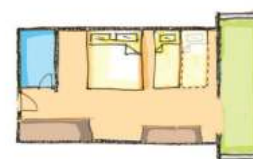

180m

Kuća Renia Garden se nalazi u starom delu Sartija na oko 180m od plaže, odmah preko puta već poznate kuće Renia. Komforan četvorokrevetni studio se nalazi u prizemlju. Kuća ima signal za besplatno korišćenje bežičnog interneta, a studio ima TV i klima uređaj čije se korišćenje posebno doplaćuje.

Lokacija / položaj kuće: ● ● ● ● ○

Udobnost: ● ● ● ● ○

Odnos cena / kvalitet: ● ● ● ● ○

Domaćin: ● ● ● ● ●

4.86

Period broj noćenja	Tip smeštaja	Max broj osoba	10.05.-20.05. 10 noći	20.05.-30.05. 10 noći	30.05.-09.06. 10 noći	09.06.-19.06. 10 noći	19.06.-29.06. 10 noći	29.06.-09.07. 10 noći	09.07.-19.07. 10 noći	19.07.-29.07. 10 noći	29.07.-08.08. 10 noći	08.08.-18.08. 10 noći	18.08.-28.08. 10 noći	28.08.-06.09. 9 noći	06.09.-15.09. 9 noći	15.09.-24.09. 9 noći	24.09.-03.10. 9 noći	
Renia garden 1/2	studio	2	98*/178	128*/228	168*/278	218*/358	328*/528									248*/388	178*/298	108*/188
Renia garden 1/3	studio	3	98*/198	118*/258	148*/298	178*/388	248*/558	278*/668	308*/718	328*/768	328*/768	328*/768	298*/688	218*/488	188*/418	148*/318	108*/208	
Renia garden 1/3+1	studio	4	88*/218	108*/278	128*/318	168*/418	198*/588	238*/718	248*/768	278*/818	278*/818	278*/818	258*/738	188*/518	168*/458	138*/338	98*/228	

BELEŠKE