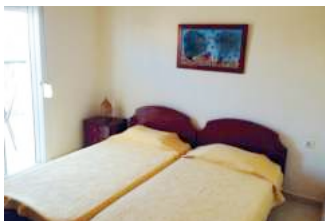

ALEKA

GPS N40.259289/E23.202578

80m

STUDIO

APARTMAN

P1
SPRAT

Nalazi se u mirnom delu Nea Plaje, na oko 80m od uređene plaže. Studiji i apartmani se nalaze u prizemlju i na prvom spratu. Neki studiji imaju bočni pogled na more. Kuća ima signal za besplatno korišćenje bežičnog interneta, a smeštajne jedinice imaju TV i klima uređaj čije je korišćenje uključeno u cenu.

Lokacija / položaj kuće: ● ● ● ● ● ○

Udobnost: ● ● ● ● ● ○

4.64

Odnos cena / kvalitet: ● ● ● ● ● ○

Domaćin: ● ● ● ● ● ○

STUDIO
br. 5
prizemlje UT

STUDIO
br. 3
I sprat

STUDIO BM
br. 1, 2
I sprat

APARTMAN
br. 6
prizemlje
br. 4
I sprat

Period broj noćenja	Tip smeštaja	Max broj osoba	20.05.-30.05. 10 noći	30.05.-09.06. 10 noći	09.06.-19.06. 10 noći	19.06.-29.06. 10 noći	29.06.-09.07. 10 noći	09.07.-19.07. 10 noći	19.07.-29.07. 10 noći	29.07.-08.08. 10 noći	08.08.-18.08. 10 noći	18.08.-30.08. 12 noći	30.08.-09.09. 10 noći	09.09.-21.09. 12 noći	21.09.-03.10. 12 noći
Aleka 1/2 br.5 UT	studio	2	98*/158	178*/288	208*/338	288*/438	358*/568	388*/628	408*/678	408*/678	408*/678	408*/678	268*/398	248*/388	138*/238
Aleka 1/2	studio	2	118*/178	198*/318	228*/378	308*/468	398*/648	418*/698	458*/768	458*/768	458*/768	458*/768	288*/438	258*/418	148*/258
Aleka 1/2 BM	studio	2	128*/198	208*/348	248*/408	318*/498	418*/698	458*/768	488*/828	488*/828	488*/828	488*/828	308*/468	278*/448	158*/278
Aleka 1/2+1	studio	3	118*/198	168*/348	188*/408	238*/498	298*/698	328*/768	348*/828	348*/828	348*/828	348*/828	228*/468	198*/448	138*/278
Aleka 1/2+1 BM	studio	3	128*/228	178*/388	198*/438	248*/538	328*/768	348*/828	358*/878	358*/878	358*/878	358*/878	238*/508	208*/488	148*/308
Aleka 1/2+2	studio	4	108*/228	138*/388	168*/438	208*/538	258*/768	278*/828	288*/878	288*/878	288*/878	288*/878	198*/508	168*/488	128*/308
Aleka 1/3	apartman	3	128*/248	188*/418	198*/458								248*/548	218*/518	148*/328
Aleka 1/3+1	apartman	4	118*/268	158*/448	178*/488	228*/628	288*/858	298*/928	318*/998	318*/998	318*/998	318*/998	218*/588	188*/548	138*/348
Period broj noćenja	Tip smeštaja	Max broj osoba	20.05.-30.05. 10 noći	30.05.-09.06. 10 noći	09.06.-19.06. 10 noći	19.06.-29.06. 10 noći	29.06.-09.07. 10 noći	09.07.-19.07. 10 noći	19.07.-29.07. 10 noći	29.07.-08.08. 10 noći	08.08.-18.08. 10 noći	18.08.-30.08. 12 noći	30.08.-09.09. 10 noći	09.09.-21.09. 12 noći	21.09.-03.10. 12 noći
Aleka 1/2 br.5 UT	studio	2	98*/158	178*/288	208*/338	398	518	568	618	618	618	618	358	348	218
Aleka 1/2	studio	2	118*/178	198*/318	228*/378	428	588	638	698	698	698	698	398	378	238
Aleka 1/2 BM	studio	2	128*/198	208*/348	248*/408	458	638	698	748	748	748	748	428	408	258
Aleka 1/2+1	studio	3	118*/198	168*/348	188*/408	458	638	698	748	748	748	748	428	408	258
Aleka 1/2+1 BM	studio	3	128*/228	178*/388	198*/438	488	698	748	798	798	798	798	468	438	278
Aleka 1/2+2	studio	4	108*/228	138*/388	168*/438	488	698	748	798	798	798	798	468	438	278
Aleka 1/3	apartman	3	128*/248	188*/418	198*/458								498	468	298
Aleka 1/3+1	apartman	4	118*/268	158*/448	178*/488	568	778	838	908	908	908	908	538	498	318

Kuća Aleka je u ponudi i na drugim datumima, odnosno smenama. Molimo vas da se o istim informišete na: www.astratravel.rs