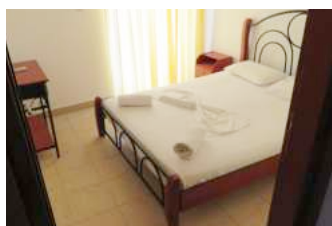

LAMBROS

novi deo Sartija

GPS N40.09263/E23.97841

80m

Kuća Lambros se nalazi u novom delu Sartija, odmah preko puta kuće Berlin, na samo 80m od plaže i kuće Aristotelis. U ponudi su apartmani i duplex na prvom spratu. Kuća ima signal za besplatan bežični internet, a smeštajne jedinice imaju TV i klima uređaj čije se korišćenje posebno doplaćuje. Duplex ima terasu sa bočnim pogledom na more.

Lokacija / položaj kuće: ● ● ● ● ●

Udobnost: ● ● ● ● ● ○

Odnos cena / kvalitet: ● ● ● ● ●

Domaćin: ● ● ● ● ●

4.64

APARTMAN

br. 3
I sprat

APARTMAN

br. 2, 4, 5
I sprat

DUPLEX BM

br. 1
I sprat

Period broj noćenja	Tip smeštaja	Max broj osoba	10.05.-20.05. 10 noći	20.05.-01.06. 12 noći	01.06.-13.06. 12 noći	13.06.-24.06. 11 noći	24.06.-04.07. 10 noći	04.07.-14.07. 10 noći	14.07.-24.07. 10 noći	24.07.-03.08. 10 noći	03.08.-13.08. 10 noći	13.08.-23.08. 10 noći	23.08.-02.09. 10 noći	02.09.-12.09. 10 noći	12.09.-22.09. 10 noći	22.09.-03.10. 11 noći
Lambros 1/2	apartman	2	98*/178	138*/248	208*/378	278*/448	348*/568	398*/648	418*/698	448*/748	448*/748	448*/748	398*/648	308*/488	218*/348	138*/238
Lambros 1/2+1	apartman	3	88*/198	128*/268	188*/408	218*/498	278*/648	308*/718	328*/778	348*/828	348*/828	348*/828	308*/718	238*/528	178*/368	118*/258
Lambros 1/3	duplex BM	3	98*/198	148*/288	208*/438	248*/578									188*/398	128*/278
Lambros 1/4	duplex BM	4	98*/238	128*/288	168*/468	228*/698	268*/838	308*/948	328*/1018	338*/1058	338*/1058	338*/1058	298*/918	238*/698	168*/428	118*/298

BELEŠKE