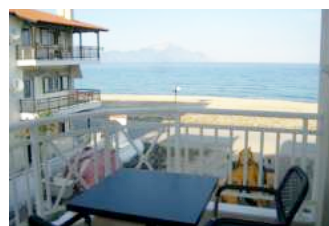

SPANOS

novi deo Sartija

GPS N40.09090/E23.97841

20m

NP,1
SPRAT

BEZ POPUSTA

Jedna od najlepših i najboljih kuća u novom delu Sartija nalazi se na oko 20m od plaže. U ponudi su studiji sa pogledom ka moru i ka ulici. Studiji se nalaze u niskom prizemlju i na prvom spratu. Kuća ima SAT TV i signal za besplatno korišćenje bežičnog interneta, kao i klima uređaje čije je korišćenje uključeno u cenu u julu i avgustu. Ispred kuće postoji ograničen broj parking mesta.

Lokacija / položaj kuće: ● ● ● ● ●

Udobnost: ● ● ● ● ●

Odnos cena / kvalitet: ● ● ● ● ●

Domaćin: ● ● ● ● ●

4.98

STUDIO DM

br. 16
I sprat

STUDIO

br. 15
I sprat

STUDIO NP

br. 5
nisko prizemlje
(pomoćni ležaj fioka
dimenzija 180x77)

MAX KUĆE U KOJIMA NIJE DOZVOLJENO
DETE PREKO MAX. BROJA OSOBA

Period broj noćenja	Tip smeštaja	Max broj osoba	10.05.-20.05. 10 noći	20.05.-01.06. 12 noći	01.06.-13.06. 12 noći	13.06.-24.06. 11 noći	24.06.-04.07. 10 noći	04.07.-14.07. 10 noći	14.07.-24.07. 10 noći	24.07.-03.08. 10 noći	03.08.-13.08. 10 noći	13.08.-23.08. 10 noći	23.08.-02.09. 10 noći	02.09.-12.09. 10 noći	12.09.-24.09. 12 noći	24.09.-03.10. 9 noći
Spanos 1/2	studio NP	2	108*/208	148*/258	228*/408	318*/528	378*/638							318*/518	258*/428	138*/228
Spanos 1/2	studio	2	118*/228	158*/278	238*/438	338*/568	408*/698	468*/798	498*/858	528*/918	528*/918	528*/918	468*/798	338*/548	268*/458	148*/248
Spanos 1/2	studio DM	2	128*/258	168*/298	258*/478	358*/618	438*/748	508*/878	538*/938	568*/988	568*/988	568*/988	508*/878	358*/588	288*/498	158*/268
Spanos 1/2+1	studio NP	3	108*/228	138*/278	208*/438	248*/588	298*/718	348*/828	368*/878	388*/938	388*/938	388*/938	348*/828	248*/548	208*/458	118*/248

BELEŠKE