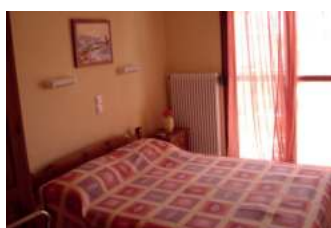

OSTRACO

novi deo Sartija

GPS N40.091240/E23.978417

20m

STUDIO

APARTMAN

NP,1,2
SPRAT

Kuća Ostraco nalazi se u novom delu Sartija na oko 20m od najlepšeg dela peščane plaže. Studiji i apartmani se nalaze u niskom prizemlju, na prvom i drugom spratu. Kuća ima prostrane terase, od kojih većina gleda bočno ka moru. Kuća ima SAT TV, signal za besplatan WIFI i klima uređaje čije se korišćenje posebno doplaćuje.

Lokacija / položaj kuće: ● ● ● ● ●

Udobnost: ● ● ● ● ● ○

Odnos cena / kvalitet: ● ● ● ● ● ○

Domaćin: ● ● ● ● ● ○

4.82

STUDIO
br. 8 I sprat, BM
br. 10 II sprat, BM

STUDIO
br. 1-4 nisko prizemlje
br. 7 I sprat, BM
(treća osoba dete do 6 godina)
br. 11, 12 II sprat, BM

STUDIO
br. 5 nisko prizemlje

MAX KUĆE U KOJIMA NIJE DOZVOLJENO
DETE PREKO MAX. BROJA OSOBA

APARTMAN
br. 6 nisko prizemlje
(četvrt osoba dete do 12 godina)

APARTMAN
br. 9 II sprat, BM
br. 14 II sprat

APARTMAN
br. 13 II sprat
(peta osoba dete do 12 godina)