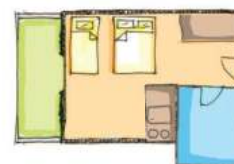

OSTRACO

novi deo Sartija

GPS N40.091240/E23.978417

20m

STUDIO

APARTMAN

NP,1,2
SPRAT

Kuća Ostraco nalazi se u novom delu Sartija na oko 20m od najlepšeg dela peščane plaže. Studiji i apartmani se nalaze u niskom prizemlju, na prvom i drugom spratu. Kuća ima prostrane terase, od kojih većina gleda bočno ka moru. Kuća ima SAT TV, signal za besplatan WIFI i klima uređaje čije se korišćenje posebno doplaćuje.

Lokacija / položaj kuće: ● ● ● ● ●

Udobnost: ● ● ● ● ● ○

Odnos cena / kvalitet: ● ● ● ● ● ○

Domaćin: ● ● ● ● ● ○

4.82

STUDIO
br. 8 I sprat, BM
br. 10 II sprat, BM

STUDIO
br. 1-4 nisko prizemlje
br. 7 I sprat, BM
(treća osoba dete do 6 godina)
br. 11, 12 II sprat, BM

STUDIO
br. 5 nisko prizemlje

MAX KUĆE U KOJIMA NIJE DOZVOLJENO
DETE PREKO MAX. BROJA OSOBA

APARTMAN
br. 6 nisko prizemlje
(četvrt osoba dete do 12 godina)

APARTMAN
br. 9 II sprat, BM
br. 14 II sprat

APARTMAN
br. 13 II sprat
(peta osoba dete do 12 godina)