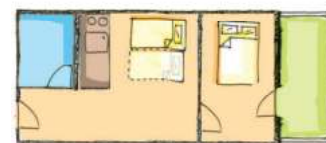

TALIZETI

novi deo Sartija

GPS N40.08989/E23.97799

30m

STUDIO

APARTMAN

APARTMAN + GALERIJA

NP,1,2
SPRAT

BEZ POPUSTA

Moderno uređena kuća se nalazi u novom delu Sartija na oko 30m od mora. Apartman za 4 osobe se nalazi u niskom prizemlju. Studiji su na prvom spratu, dok se apartmani sa galerijom za 6 osoba nalaze na drugom spratu. Kuća ima SAT TV, signal za besplatno korišćenje bežičnog interneta i klima uređaje čije je korišćenje uključeno u cenu. Organizovano je čišćenje studija i apartmana više puta tokom smene.

Lokacija / položaj kuće: ● ● ● ● ●

Udobnost: ● ● ● ● ●

Odnos cena / kvalitet: ● ● ● ● ○

Domaćin: ● ● ● ● ○

4.96

STUDIO
br. 2, 3
I sprat

APARTMAN NP
br. 1
nisko
prizemlje

APARTMAN+GALERIJA
br. 4, 5
II sprat

Period broj noćenja	Tip smeštaja	Max broj osoba	Period														
			10.05.-20.05. 10 noći	20.05.-01.06. 12 noći	01.06.-13.06. 12 noći	13.06.-24.06. 11 noći	24.06.-04.07. 10 noći	04.07.-14.07. 10 noći	14.07.-24.07. 10 noći	24.07.-03.08. 10 noći	03.08.-13.08. 10 noći	13.08.-23.08. 10 noći	23.08.-02.09. 10 noći	02.09.-12.09. 10 noći	12.09.-22.09. 10 noći	22.09.-03.10. 11 noći	
Talizeti 1/2	studio	2	118*/218	158*/258	228*/408	298*/488								418*/698	328*/528	238*/398	148*/258
Talizeti 1/2	app NP/ app+gal.	2	128*/238	168*/278	238*/428										338*/548	258*/428	158*/278
Talizeti 1/3	studio	3	108*/258	148*/298	198*/458	228*/528	278*/638	338*/798	398*/968	408*/1018	408*/1018	408*/1018	318*/748		248*/568	208*/458	128*/298
Talizeti 1/3	apartman NP	3	108*/258	148*/298	198*/458	228*/528	288*/688								258*/588	208*/458	128*/298
Talizeti 1/3	app+gal.	3	118*/278	158*/328	208*/498	238*/568	308*/728								278*/648	218*/498	138*/328
Talizeti 1/4	studio	4	108*/278	138*/328	178*/498	198*/568	228*/678	288*/858	328*/1018	338*/1068	338*/1068	338*/1068	268*/798		208*/588	188*/498	128*/328
Talizeti 1/4	apartman NP	4	108*/278	138*/328	178*/498	198*/568	238*/728	298*/908	338*/1068	348*/1128	348*/1128	348*/1128	288*/858		208*/588	188*/498	128*/328
Talizeti 1/4	app+gal.	4	118*/298	148*/358	188*/528	208*/598	248*/768	308*/968	348*/1128	368*/1178	368*/1178	368*/1178	298*/908		218*/648	198*/528	138*/358
Talizeti 1/4+1	app+gal.	5	108*/318	138*/368	158*/548	178*/638	228*/818	278*/1018	308*/1178	318*/1238	318*/1238	318*/1238	268*/968		198*/698	178*/558	128*/378
Talizeti 1/4+2	app+gal.	6	98*/338	128*/388	148*/568	168*/668	208*/858	248*/1068	278*/1238	288*/1288	288*/1288	288*/1288	238*/1018		188*/748	158*/588	118*/398

BELEŠKE