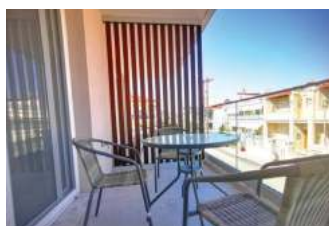

40m

STUDIO

STUDIO+GALERIJA

VP1
SPRAT

BEZ POPUSTA

Kuća Sunshine je izuzetno moderan i komforan smeštaj koji se nalazi u novom delu Sartija na samo 40m od mora. U ponudi su studiji za 3-4 osobe u visokom prizemlju, kao i studiji sa galerijom na prvom spratu. Kuća ima signal za besplatan bežični internet, klima uređaje čije je korišćenje uključeno u cenu, kao i SAT TV. U studijima sa galerijom na oba nivoa postoji klima uređaj i SAT TV. Zamena peškira i posteljine vrši se prilikom čišćenja sobe dva puta u toku smene.

Lokacija / položaj kuće: ● ● ● ● ●

Udobnost: ● ● ● ● ●

Odnos cena / kvalitet: ● ● ● ● ●

Domaćin: ● ● ● ● ●

4.97

STUDIO

br. 104

visoko
prizemlje

STUDIO

br. 101-103

visoko
prizemlje

STUDIO+GALERIJA

br. 201-203

I sprat

SUPERIOR STUDIO+GALERIJA

br. 204

I sprat

Napomena: Studiji 104 i 204 se nalaze sa druge strane kuće.

Period broj noćenja	Tip smeštaja	Max broj osoba	09.06.-19.06.		29.06.-09.07.		09.07.-19.07.		29.07.-08.08.		18.08.-28.08.		28.08.-06.09.		06.09.-15.09.		15.09.-24.09.	
			10 noći	10 noći	10 noći	10 noći	10 noći	10 noći	10 noći	10 noći	10 noći	9 noći	9 noći	9 noći	9 noći			
Sunshine 1/2	studio	2	328*/578	398*/678	468*/798	518*/898	588*/1028	608*/1078	638*/1128	608*/1078	408*/698	368*/628	318*/578					
Sunshine 1/3	studio	3	258*/628	318*/728	348*/848	388*/948	428*/1078	448*/1128	458*/1178	448*/1128	308*/748	278*/678	248*/628					
Sunshine 1/3+1	studio	4	228*/678	258*/778	298*/898	308*/998	348*/1128	368*/1178	378*/1228	368*/1178	258*/798	228*/728	218*/678					
Sunshine 1/2	studio+galerija	2	378*/678											408*/698	358*/648			
Sunshine 1/3	studio+galerija	3	288*/728	348*/878	418*/1048								358*/898	308*/748	268*/698			
Sunshine 1/4	studio+galerija	4	258*/778	288*/928	348*/1098	358*/1148	348*/1228	398*/1328	418*/1398	398*/1328	298*/948	258*/798	238*/748					
Sunshine 1/4	superior studio+galerija	4	268*/828	298*/978	358*/1148	378*/1248	398*/1328	358*/1428	448*/1498	358*/1428	318*/1028	268*/848	248*/798					

BELEŠKE