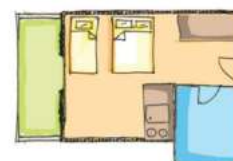

PLATIA

stari deo Sartija

GPS N40.09739/E23.97880

80m

STUDIO

STUDIO+GALERIJA

P, VP
SPRAT

BEZ POPUSTA

Kuća Platia se nalazi u starom delu Sartija, u blizini trga, što je i samo značenje imena ove kuće. Udaljena je oko 80m od mora. U ponudi su studiji za 2-3 osobe u visokom prizemlju, i studiji sa galerijom za 2-4 osobe, koji se nalaze u prizemlju. Kuća ima SAT TV, signal za bežični internet kao i klima uređaje čije je korišćenje uključeno u cenu.

Lokacija / položaj kuće: ● ● ● ● ●

Udobnost: ● ● ● ● ●

Odnos cena / kvalitet: ● ● ● ● ●

Domaćin: ● ● ● ● ●

NOVO

STUDIO

br. 1
višoko
prizemlje

STUDIO+GALERIJA

br. 2-4
prizemlje

Period broj noćenja	Tip smeštaja	Max broj osoba	10.05.- 20.05. 10 noći	20.05.- 30.05. 10 noći	30.05.- 09.06. 10 noći	09.06.- 19.06. 10 noći	19.06.- 29.06. 10 noći	29.06.- 09.07. 10 noći	09.07.- 19.07. 10 noći	19.07.- 29.07. 10 noći	29.07.- 08.08. 10 noći	08.08.- 18.08. 10 noći	18.08.- 28.08. 10 noći	28.08.- 06.09. 9 noći	06.09.- 15.09. 9 noći	15.09.- 24.09. 9 noći	24.09.- 03.10. 9 noći
Platia 1/2	std / std+gal	2	118*/228	158*/268	208*/368	278*/468								358*/588	268*/428	188*/318	138*/228
Platia 1/3	std / std+gal	3	108*/248	148*/288	178*/398	218*/498	308*/728	338*/838	388*/948	408*/1018	408*/1018	408*/1018	378*/908	278*/638	208*/458	178*/358	118*/248
Platia 1/4	studio + galerija	4	98*/268	138*/308	158*/428	198*/538	258*/778	278*/888	318*/998	338*/1068	338*/1068	338*/1068	308*/968	238*/698	178*/498	148*/388	108*/268

BELEŠKE