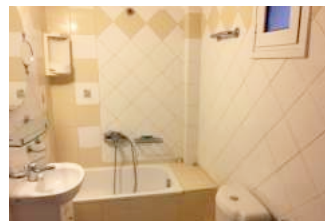

ALEKA

GPS N40.259289/E23.202578

80m

STUDIO

APARTMAN

P1
SPRAT

Nalazi se u mirnom delu Nea Plaje, na oko 80m od uređene plaže. Studiji i apartmani se nalaze u prizemlju i na prvom spratu. Neki studiji imaju bočni pogled na more. Kuća ima signal za besplatno korišćenje bežičnog interneta, a smeštajne jedinice imaju TV i klima uređaj čije je korišćenje uključeno u cenu.

Lokacija / položaj kuće: ● ● ● ● ● ○

Udobnost: ● ● ● ● ● ○

4.64

Odnos cena / kvalitet: ● ● ● ● ● ○

Domaćin: ● ● ● ● ● ○

STUDIO
br. 5
prizemlje UT

STUDIO
br. 3
I sprat

STUDIO BM
br. 1, 2
I sprat

APARTMAN
br. 6
prizemlje
br. 4
I sprat

Period broj noćenja	Tip smeštaja	Max broj osoba	20.05.-30.05. 10 noći	30.05.-09.06. 10 noći	09.06.-19.06. 10 noći	19.06.-29.06. 10 noći	29.06.-09.07. 10 noći	09.07.-19.07. 10 noći	19.07.-29.07. 10 noći	29.07.-08.08. 10 noći	08.08.-18.08. 10 noći	18.08.-30.08. 12 noći	30.08.-09.09. 10 noći	09.09.-21.09. 12 noći	21.09.-03.10. 12 noći
Aleka 1/2 br.5 UT	studio	2	98*/158	178*/288	208*/338	288*/438	358*/568	388*/628	408*/678	408*/678	408*/678	408*/678	268*/398	248*/388	138*/238
Aleka 1/2	studio	2	118*/178	198*/318	228*/378	308*/468	398*/648	418*/698	458*/768	458*/768	458*/768	458*/768	288*/438	258*/418	148*/258
Aleka 1/2 BM	studio	2	128*/198	208*/348	248*/408	318*/498	418*/698	458*/768	488*/828	488*/828	488*/828	488*/828	308*/468	278*/448	158*/278
Aleka 1/2+1	studio	3	118*/198	168*/348	188*/408	238*/498	298*/698	328*/768	348*/828	348*/828	348*/828	348*/828	228*/468	198*/448	138*/278
Aleka 1/2+1 BM	studio	3	128*/228	178*/388	198*/438	248*/538	328*/768	348*/828	358*/878	358*/878	358*/878	358*/878	238*/508	208*/488	148*/308
Aleka 1/2+2	studio	4	108*/228	138*/388	168*/438	208*/538	258*/768	278*/828	288*/878	288*/878	288*/878	288*/878	198*/508	168*/488	128*/308
Aleka 1/3	apartman	3	128*/248	188*/418	198*/458								248*/548	218*/518	148*/328
Aleka 1/3+1	apartman	4	118*/268	158*/448	178*/488	228*/628	288*/858	298*/928	318*/998	318*/998	318*/998	318*/998	218*/588	188*/548	138*/348
Period broj noćenja	Tip smeštaja	Max broj osoba	20.05.-30.05. 10 noći	30.05.-09.06. 10 noći	09.06.-19.06. 10 noći	19.06.-29.06. 10 noći	29.06.-09.07. 10 noći	09.07.-19.07. 10 noći	19.07.-29.07. 10 noći	29.07.-08.08. 10 noći	08.08.-18.08. 10 noći	18.08.-30.08. 12 noći	30.08.-09.09. 10 noći	09.09.-21.09. 12 noći	21.09.-03.10. 12 noći
Aleka 1/2 br.5 UT	studio	2	98*/158	178*/288	208*/338	398	518	568	618	618	618	618	358	348	218
Aleka 1/2	studio	2	118*/178	198*/318	228*/378	428	588	638	698	698	698	698	398	378	238
Aleka 1/2 BM	studio	2	128*/198	208*/348	248*/408	458	638	698	748	748	748	748	428	408	258
Aleka 1/2+1	studio	3	118*/198	168*/348	188*/408	458	638	698	748	748	748	748	428	408	258
Aleka 1/2+1 BM	studio	3	128*/228	178*/388	198*/438	488	698	748	798	798	798	798	468	438	278
Aleka 1/2+2	studio	4	108*/228	138*/388	168*/438	488	698	748	798	798	798	798	468	438	278
Aleka 1/3	apartman	3	128*/248	188*/418	198*/458								498	468	298
Aleka 1/3+1	apartman	4	118*/268	158*/448	178*/488	568	778	838	908	908	908	908	538	498	318

Kuća Aleka je u ponudi i na drugim datumima, odnosno smenama. Molimo vas da se o istim informišete na: www.astratravel.rs