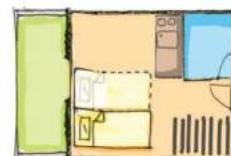

40m

STUDIO

STUDIO+GALERIJA

VP1
SPRAT

BEZ POPUSTA

Kuća Sunshine je izuzetno moderan i komforan smeštaj koji se nalazi u novom delu Sartija na samo 40m od mora. U ponudi su studiji za 3-4 osobe u visokom prizemlju, kao i studiji sa galerijom na prvom spratu. Kuća ima signal za besplatan bežični internet, klima uređaje čije je korišćenje uključeno u cenu, kao i SAT TV. U studijima sa galerijom na oba nivoa postoji klima uređaj i SAT TV. Zamena peškira i posteljine vrši se prilikom čišćenja sobe dva puta u toku smene.

Lokacija / položaj kuće: ● ● ● ● ●

Udobnost: ● ● ● ● ●

Odnos cena / kvalitet: ● ● ● ● ●

Domaćin: ● ● ● ● ●

4.97

STUDIO

br. 104

visoko
prizemlje

STUDIO

br. 101-103

visoko
prizemlje

STUDIO+GALERIJA

br. 201-203

I sprat

SUPERIOR STUDIO+GALERIJA

br. 204

I sprat

Napomena: Studiji 104 i 204 se nalaze sa druge strane kuće.

Period broj noćenja	Tip smeštaja	Max broj osoba	09.06.-19.06.		29.06.-09.07.		09.07.-19.07.		29.07.-08.08.		18.08.-28.08.		28.08.-06.09.		06.09.-15.09.		15.09.-24.09.	
			10 noći	10 noći	10 noći	10 noći	10 noći	10 noći	10 noći	10 noći	10 noći	9 noći	9 noći	9 noći	9 noći			
Sunshine 1/2	studio	2	328*/578	398*/678	468*/798	518*/898	588*/1028	608*/1078	638*/1128	608*/1078	408*/698	368*/628	318*/578					
Sunshine 1/3	studio	3	258*/628	318*/728	348*/848	388*/948	428*/1078	448*/1128	458*/1178	448*/1128	308*/748	278*/678	248*/628					
Sunshine 1/3+1	studio	4	228*/678	258*/778	298*/898	308*/998	348*/1128	368*/1178	378*/1228	368*/1178	258*/798	228*/728	218*/678					
Sunshine 1/2	studio+galerija	2	378*/678											408*/698	358*/648			
Sunshine 1/3	studio+galerija	3	288*/728	348*/878	418*/1048								358*/898	308*/748	268*/698			
Sunshine 1/4	studio+galerija	4	258*/778	288*/928	348*/1098	358*/1148	348*/1228	398*/1328	418*/1398	398*/1328	298*/948	258*/798	238*/748					
Sunshine 1/4	superior studio+galerija	4	268*/828	298*/978	358*/1148	378*/1248	398*/1328	358*/1428	448*/1498	358*/1428	318*/1028	268*/848	248*/798					

BELEŠKE