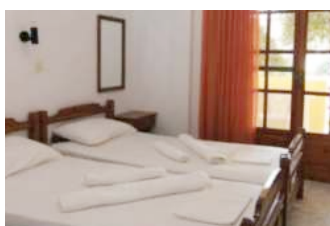

120m

P, 1, 2,
SPRAT

INFO

Kuća Evros se nalazi na 120m od plaže u Sarti beach-u. Studiji se nalaze na prvom i drugom spratu i imaju pogled na more. Kuća ima signal za besplatno korišćenje bežičnog interneta, a smeštajne jedinice imaju TV i klima uređaj čije se korišćenje posebno doplaćuje. Apartmani se nalaze u prizemlju, imaju po dve spavaće sobe, s tim da jedna od soba nema prozor i zato se prodaju po povoljnijoj ceni. Odličan su izbor za porodice koje žele povoljniji apartmanski smeštaj.

Lokacija / položaj kuće: ● ● ● ● ●

Udobnost: ● ● ● ● ○

Odnos cena / kvalitet: ● ● ● ● ●

Domaćin: ● ● ● ● ●

4.54

STUDIO DM br. 3, 4 I sprat	STUDIO DM br. 5 I sprat br. 7-9 II sprat	STUDIO BM br. 1, 2 I sprat	APARTMAN UT br. 12, 14 prizemlje	APARTMAN br. 16 prizemlje (kreveti na sprat)

Period broj noćenja	Tip smeštaja	Max broj osoba	20.05.-01.06. 12 noći	01.06.-13.06. 12 noći	13.06.-24.06. 11 noći	24.06.-04.07. 10 noći	04.07.-14.07. 10 noći	14.07.-24.07. 10 noći	24.07.-03.08. 10 noći	03.08.-13.08. 10 noći	13.08.-23.08. 10 noći	23.08.-02.09. 10 noći	02.09.-12.09. 10 noći	12.09.-22.09. 10 noći	22.09.-03.10. 11 noći	
Evros 1/2	studio BM	2	128*/218	178*/298	248*/398	298*/468	358*/578	388*/628	418*/688	418*/688	418*/688	358*/578	268*/408	188*/298	138*/228	
Evros 1/2	app UT br.14,16	2	128*/218	178*/298	248*/398	298*/468	358*/578	388*/628	418*/688	418*/688	418*/688	358*/578	268*/408	188*/298	138*/228	
Evros 1/3	studio BM	3	118*/238	168*/318	198*/428	228*/498	288*/638	298*/688	318*/738	318*/738	318*/738	278*/628	208*/448	158*/318	118*/248	
Evros 1/3	app UT br.14,16	3	118*/238	168*/318	198*/428	228*/498	288*/638	298*/688	318*/738	318*/738	318*/738	278*/628	208*/448	158*/318	118*/248	
Evros 1/2+2	app UT br.14,16	4	118*/258	148*/338	168*/468	198*/538	238*/688	258*/738	268*/788	268*/788	268*/788	238*/688	178*/478	148*/338	118*/268	
Period broj noćenja	Tip smeštaja	Max broj osoba	20.05.-30.05. 10 noći	30.05.-09.06. 10 noći	09.06.-19.06. 10 noći	19.06.-29.06. 10 noći	29.06.-09.07. 10 noći	09.07.-19.07. 10 noći	19.07.-29.07. 10 noći	29.07.-08.08. 10 noći	08.08.-18.08. 10 noći	18.08.-28.08. 10 noći	28.08.-06.09. 9 noći	06.09.-15.09. 9 noći	15.09.-24.09. 9 noći	24.09.-03.10. 9 noći
Evros 1/2	studio DM	2	118*/198	158*/248	218*/358	288*/458	338*/558	408*/668	438*/738	438*/738	438*/738	408*/668	288*/448	228*/358	178*/288	118*/188
Evros 1/3	studio DM	3	108*/218	148*/278	178*/388	228*/498	268*/608	308*/718	338*/788	338*/788	338*/788	308*/718	208*/488	178*/388	158*/308	98*/208

BELEŠKE