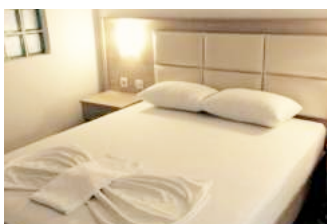

Lokacija / položaj kuće: ● ● ● ● ●

Udobnost: ● ● ● ● ●

Odnos cena / kvalitet: ● ● ● ● ●

Sadržaji: ● ● ● ● ●

4.92

STUDIO DM

br. 14
prizemlje

APARTMAN