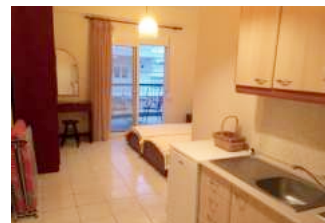

ALEKA

GPS N40.259289/E23.202578

80m

STUDIO

APARTMAN

P1
SPRAT

Nalazi se u mirnom delu Nea Plaje, na oko 80m od uređene plaže. Studiji i apartmani se nalaze u prizemlju i na prvom spratu. Neki studiji imaju bočni pogled na more. Kuća ima signal za besplatno korišćenje bežičnog interneta, a smeštajne jedinice imaju TV i klima uređaj čije je korišćenje uključeno u cenu.

Lokacija / položaj kuće: ● ● ● ● ● ○

Udobnost: ● ● ● ● ● ○

4.64

Odnos cena / kvalitet: ● ● ● ● ● ○

Domaćin: ● ● ● ● ● ○

STUDIO
br. 5
prizemlje UT

STUDIO
br. 3
I sprat

STUDIO BM
br. 1, 2
I sprat

APARTMAN
br. 6
prizemlje
br. 4
I sprat

Period broj noćenja	Tip smeštaja	Max broj osoba	20.05.-30.05. 10 noći	30.05.-09.06. 10 noći	09.06.-19.06. 10 noći	19.06.-29.06. 10 noći	29.06.-09.07. 10 noći	09.07.-19.07. 10 noći	19.07.-29.07. 10 noći	29.07.-08.08. 10 noći	08.08.-18.08. 10 noći	18.08.-30.08. 12 noći	30.08.-09.09. 10 noći	09.09.-21.09. 12 noći	21.09.-03.10. 12 noći
Aleka 1/2 br.5 UT	studio	2	98*/158	178*/288	208*/338	288*/438	358*/568	388*/628	408*/678	408*/678	408*/678	408*/678	268*/398	248*/388	138*/238
Aleka 1/2	studio	2	118*/178	198*/318	228*/378	308*/468	398*/648	418*/698	458*/768	458*/768	458*/768	458*/768	288*/438	258*/418	148*/258
Aleka 1/2 BM	studio	2	128*/198	208*/348	248*/408	318*/498	418*/698	458*/768	488*/828	488*/828	488*/828	488*/828	308*/468	278*/448	158*/278
Aleka 1/2+1	studio	3	118*/198	168*/348	188*/408	238*/498	298*/698	328*/768	348*/828	348*/828	348*/828	348*/828	228*/468	198*/448	138*/278
Aleka 1/2+1 BM	studio	3	128*/228	178*/388	198*/438	248*/538	328*/768	348*/828	358*/878	358*/878	358*/878	358*/878	238*/508	208*/488	148*/308
Aleka 1/2+2	studio	4	108*/228	138*/388	168*/438	208*/538	258*/768	278*/828	288*/878	288*/878	288*/878	288*/878	198*/508	168*/488	128*/308
Aleka 1/3	apartman	3	128*/248	188*/418	198*/458								248*/548	218*/518	148*/328
Aleka 1/3+1	apartman	4	118*/268	158*/448	178*/488	228*/628	288*/858	298*/928	318*/998	318*/998	318*/998	318*/998	218*/588	188*/548	138*/348
Period broj noćenja	Tip smeštaja	Max broj osoba	20.05.-30.05. 10 noći	30.05.-09.06. 10 noći	09.06.-19.06. 10 noći	19.06.-29.06. 10 noći	29.06.-09.07. 10 noći	09.07.-19.07. 10 noći	19.07.-29.07. 10 noći	29.07.-08.08. 10 noći	08.08.-18.08. 10 noći	18.08.-30.08. 12 noći	30.08.-09.09. 10 noći	09.09.-21.09. 12 noći	21.09.-03.10. 12 noći
Aleka 1/2 br.5 UT	studio	2	98*/158	178*/288	208*/338	398	518	568	618	618	618	618	358	348	218
Aleka 1/2	studio	2	118*/178	198*/318	228*/378	428	588	638	698	698	698	698	398	378	238
Aleka 1/2 BM	studio	2	128*/198	208*/348	248*/408	458	638	698	748	748	748	748	428	408	258
Aleka 1/2+1	studio	3	118*/198	168*/348	188*/408	458	638	698	748	748	748	748	428	408	258
Aleka 1/2+1 BM	studio	3	128*/228	178*/388	198*/438	488	698	748	798	798	798	798	468	438	278
Aleka 1/2+2	studio	4	108*/228	138*/388	168*/438	488	698	748	798	798	798	798	468	438	278
Aleka 1/3	apartman	3	128*/248	188*/418	198*/458								498	468	298
Aleka 1/3+1	apartman	4	118*/268	158*/448	178*/488	568	778	838	908	908	908	908	538	498	318

Kuća Aleka je u ponudi i na drugim datumima, odnosno smenama. Molimo vas da se o istim informišete na: www.astratravel.rs