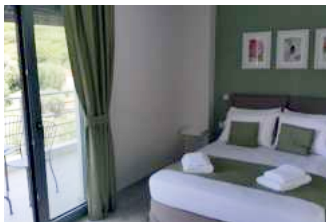

ZEPPOS

GPS N40.045734/E23.814944

340m

STUDIO

DUPLIX

P,1,2,3
SPRAT

Nalazi se u zalivu Simonitiko na 11km od Neos Marmarasa, na oko 340m od prelepe plaže. Studiji i duplexi su u prizemlju, na prvom, drugom i trećem spratu. Kuća ima SAT TV, klima uređaje uz doplatu, signal za besplatno korišćenje bežičnog interneta, kao i čišćenje na pola smene prilikom zamene posteljine. Pravi izbor za kvalitetan odmor zbog mira, bazena i parkinga.

Lokacija / položaj kuće: ● ● ● ● ●

Udobnost: ● ● ● ● ●

Odnos cena / kvalitet: ● ● ● ● ●

Sadržaji: ● ● ● ● ●

4.84

br. 104
prizemlje

br. 102, 103, 107
br. 106 (MAX. 4 PAX)

prizemlje

br. 202 I sprat

br. 401

br. 303, 306 II sprat

br. 201 III sprat

DUPLIX
br. 101 prizemlje
br. 201 I sprat

Period broj noćenja	Tip smeštaja	Max broj osoba	27.05.-06.06. 10 noći	06.06.-16.06. 10 noći	16.06.-26.06. 10 noći	26.06.-06.07. 10 noći	06.07.-16.07. 10 noći	16.07.-26.07. 10 noći	26.07.-05.08. 10 noći	05.08.-15.08. 10 noći	15.08.-25.08. 10 noći	25.08.-04.09. 10 noći	04.09.-14.09. 10 noći	14.09.-24.09. 10 noći
Zeppos 1/2	studio	2	318	348	458	698	848	938	1068	1068	998	798	518	368
Zeppos 1/3	studio	3	348	378	488	738	888	968	1098	1098	1048	838	548	398
Zeppos 1/4	studio	4	378	418	518	788	918	998	1138	1138	1078	868	578	438
Zeppos 1/3	duplex	3	428	478	588	868							628	488
Zeppos 1/4	duplex	4	458	518	618	918	1068	1148	1268	1268	1268	968	678	528
Zeppos 1/5	duplex	5	488	548	648	968	1148	1198	1318	1318	1318	1018	728	568
Zeppos 1/6	duplex	6	518	588	698	1028	1198	1288	1378	1378	1338	1078	768	598
Period broj noćenja	Tip smeštaja	Max broj osoba	27.05.-08.06. 12 noći	08.06.-20.06. 12 noći	20.06.-02.07. 10 noći	02.07.-12.07. 10 noći	12.07.-22.07. 10 noći	22.07.-01.08. 10 noći	01.08.-11.08. 10 noći	11.08.-21.08. 10 noći	21.08.-30.08. 9 noći	30.08.-08.09. 9 noći	08.09.-17.09. 9 noći	17.09.-26.09. 9 noći
Zeppos, Zeppos garden 1/2	studio	2	378	498	678	798	878	998	1068	1068	798	548	458	348
Zeppos, Zeppos garden 1/2+1	studio	3	408	538	728	838	898	1048	1098	1098	838	578	488	368
Zeppos, Zeppos garden 1/3	studio	3	408	538	728	838	898	1048	1098	1098	838	578	488	378
Zeppos, Zeppos garden 1/4	studio	4	438	568	768	868	948	1078	1138	1138	868	618	528	398
Zeppos garden 1/3	duplex	3	498	618	878							678	598	468
Zeppos garden 1/4	duplex	4	528	648	948	1038	1078	1198	1268	1268	978	698	628	498
Zeppos garden 1/5	duplex	5	558	678	988	1088	1138	1268	1318	1318	1048	738	658	538
Zeppos garden 1/6	duplex	6	598	718	1048	1158	1198	1318	1378	1378	1098	768	688	568