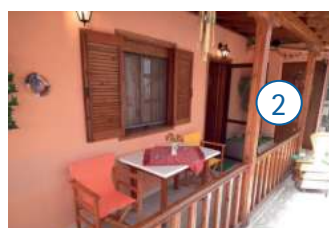

RENIA

stari deo Sartija

GPS N40.09776/E23.97846

180m

STUDIO

APARTMAN

P1
SPRAT

INFO

Nalazi se na oko 180m od plaže u starom i mirnom delu Sartija. U prizemlju, uvučeni od ulice, nalaze se apartmani koji su za 3-4 osobe, dok se studiji za 2-3 osobe nalaze na prvom spratu. Kuća ima signal za besplatno korišćenje bežičnog interneta, a smeštajne jedinice imaju TV i klima uređaj čije se korišćenje doplaćuje. Jedino je u studiju br.5 klima uključena u cenu, i ovaj studio je nešto manje kvadrature, koji ima izdvojenu terasu.

Lokacija / položaj kuće: ● ● ● ● ○

Udobnost: ● ● ● ● ○

Odnos cena / kvalitet: ● ● ● ● ●

Domaćin: ● ● ● ● ●

4.78

STUDIO IT	br. 5	STUDIO	br. 4	STUDIO	br. 3	APARTMAN	br. 1	APARTMAN	br. 2
	I sprat (manja kvadratura, klima uključena u cenu)		I sprat		I sprat (mogućnost pomoćnog ležaja)		prizemlje		prizemlje

Period	Tip	Max broj	10.05.-	20.05.-	30.05.-	09.06.-	09.06.-	19.06.-	29.06.-	09.07.-	19.07.-	29.07.-	08.08.-	18.08.-	28.08.-	06.09.-	15.09.-	24.09.-	
broj noćenja	smeštaja	osoba	10 noći	10 noći	10 noći	10 noći	10 noći	10 noći	10 noći	10 noći	10 noći	10 noći	10 noći	10 noći	9 noći	9 noći	9 noći	9 noći	
Renia 1/2	app part.	2	98*/178	118*/218	158*/258	218*/348	288*/448	338*/558	378*/618	408*/668	408*/668	408*/668	408*/668	358*/578	268*/418	228*/358	168*/278	108*/188	
Renia 1/3	app part.	3	98*/198	108*/248	138*/288	178*/378	228*/498	268*/618	298*/688	318*/738	318*/738	318*/738	318*/738	288*/658	208*/448	178*/388	138*/298	108*/208	
Renia 1/3+1	app part.	4	88*/218	98*/268	118*/308	158*/408	198*/548	228*/668	258*/738	268*/788	268*/788	268*/788	268*/788	248*/698	178*/488	158*/418	118*/318	98*/228	
Period	Tip	Max broj	10.05.-	20.05.-	01.06.-	13.06.-	22.06.-	29.06.-	06.07.-	13.07.-	20.07.-	27.07.-	03.08.-	10.08.-	17.08.-	24.08.-	31.08.-	09.09.-	21.09.-
broj noćenja	smeštaja	osoba	10 noći	12 noći	12 noći	9 noći	7 noći	7 noći	7 noći	7 noći	7 noći	7 noći	7 noći	7 noći	7 noći	7 noći	9 noći	12 noći	12 noći
Renia 1/2	st splT br5	2	88*/158	118*/208	158*/278	198*/298	218*/318	238*/358	268*/388	278*/418	308*/468	308*/468	308*/468	308*/468	278*/418	268*/388	238*/358	208*/318	128*/218
Renia 1/2	std sprat	2	98*/178	128*/238	168*/308	218*/328	238*/348	258*/388	278*/408	298*/448	318*/498	318*/498	318*/498	318*/498	298*/448	278*/418	258*/388	228*/348	138*/238
Renia 1/3	std sprat	3	88*/198	118*/268	148*/338	168*/358	188*/388	198*/408	218*/438	228*/498	248*/548	248*/548	248*/548	248*/548	228*/488	218*/448	198*/418	178*/378	118*/268
Renia 1/3+1	std sprat	4	78*/218	108*/298	128*/368	148*/388	158*/428	168*/448	188*/478	198*/538	218*/588	218*/588	218*/588	218*/588	198*/538	188*/478	168*/448	148*/398	108*/298

BELEŠKE