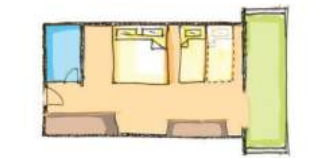

AMMOS

GPS N40.258356/E23.201618

20m

NP,1,2
SPRAT

Kuća Ammos se nalazi na oko 20m od mora, odmah pored poznatog restorana Talasinos. Kuća se odlikuje izuzetno prostranim studijima, apartmanima i duplexima. Nalaze se u niskom prizemlju, prvom i drugom spratu. Kuća ima SAT TV, WIFI i klima uređaje čije je korišćenje uključeno u cenu. Kuća ima prostrane terase.

Lokacija / položaj kuće: ● ● ● ● ● Udobnost: ● ● ● ● ●
Odnos cena / kvalitet: ● ● ● ● ● Domaćin: ● ● ● ● ●

4.94

STUDIO br. 11 II sprat
STUDIO br. 13 nisko prizemlje
APARTMAN br. 10 II sprat
APARTMAN br. 9 II sprat
DUPLEX br. 14, 15 nisko prizemlje

Period broj noćenja	Tip smeštaja	Max broj osoba	20.05.-01.06. 12 noći	01.06.-13.06. 12 noći	13.06.-24.06. 11 noći	24.06.-04.07. 10 noći	04.07.-14.07. 10 noći	14.07.-24.07. 10 noći	24.07.-03.08. 10 noći	03.08.-13.08. 10 noći	13.08.-23.08. 10 noći	23.08.-02.09. 10 noći	02.09.-12.09. 10 noći	12.09.-22.09. 10 noći	22.09.-03.10. 11 noći
Ammos 1/2	studio NP	2	148*/238	198*/348	268*/438								298*/478	238*/398	158*/278
Ammos 1/2	studio	2	158*/268	218*/388	298*/488								328*/528	268*/448	168*/298
Ammos 1/3	studio NP	3	138*/268	198*/388	218*/488	288*/668	338*/818	358*/868	378*/938	378*/938	378*/938	328*/788	238*/528	198*/448	138*/298
Ammos 1/2+1	studio	3	148*/298	208*/418	228*/528	308*/718	358*/868	378*/928	398*/988	398*/988	398*/988	358*/868	248*/578	208*/478	158*/348
Ammos 1/2	app/dpx NP	2	178*/298	228*/418	318*/528										188*/348
Ammos 1/3	app/dpx NP	3	168*/328	208*/448	238*/568								268*/618	218*/518	178*/368
Ammos 1/4	studio NP	4	138*/298	168*/418	178*/528	248*/728	288*/868	308*/938	318*/988	318*/988	318*/988	288*/868	208*/578	168*/478	148*/338
Ammos 1/4	duplex NP	4	158*/378	188*/488	208*/618								228*/688	198*/558	168*/418
Ammos 1/4	apartman	4	158*/378	188*/488	208*/618	308*/938	338*/1068	358*/1138	368*/1198	368*/1198	368*/1198	338*/1088	228*/688	198*/558	168*/418
Ammos 1/4+1	apartman	5	148*/408	178*/518	178*/658	268*/988	298*/1138	308*/1188	328*/1278	328*/1278	328*/1278	298*/1148	208*/728	208*/598	158*/448
Ammos 1/5	duplex NP	5	148*/408	178*/518	178*/658	258*/938	278*/1068	298*/1138	308*/1198	308*/1198	308*/1198	288*/1088	208*/728	208*/598	158*/448
Ammos 1/6	duplex NP	6	138*/438	158*/548	168*/708	238*/988	258*/1138	268*/1188	288*/1278	288*/1278	288*/1278	258*/1148	188*/788	168*/638	138*/478

BELEŠKE