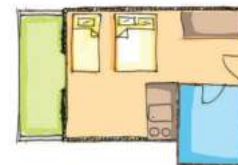

140m

STUDIO

APARTMAN

2
SPRAT

JUL-AVG

Nalazi se na oko 140m od mora, na uzvišenju pored crkve. Osim gradske plaže, u blizini je i jedna manja uvala sa steinama i peskom. Na drugom spratu nalaze se renovirani studiji i apartmani. Studio za 2-3 osobe ima pogled na celo mesto i u daljini more, dok trokrevetni studio i apartman gledaju ka bašti. Kuća ima signal za besplatan bežični internet, a smeštajne jedinice imaju TV i klima uređaj čije je korišćenje uključeno u cenu u julu i avgustu.

Lokacija / položaj kuće:

Udobnost:

Odnos cena / kvalitet:

Domaćin:

4.82

STUDIO

br. 5

II sprat

STUDIO BM

br. 4

II sprat

STUDIO BM

br. 6

II sprat

Period broj noćenja	Tip smeštaja	Max broj osoba	10.05.-20.05. 10 noći	20.05.-01.06. 12 noći	01.06.-13.06. 12 noći	13.06.-24.06. 11 noći	24.06.-04.07. 10 noći	04.07.-14.07. 10 noći	14.07.-24.07. 10 noći	24.07.-03.08. 10 noći	03.08.-13.08. 10 noći	13.08.-23.08. 10 noći	23.08.-02.09. 10 noći	02.09.-12.09. 10 noći	12.09.-22.09. 10 noći	22.09.-03.10. 11 noći
Vasso new 1/2	studio	2	98*/178	138*/228	198*/318	268*/428	328*/538	388*/638	418*/698	448*/748	448*/748	448*/748	398*/648	288*/448	208*/328	138*/228
Vasso new 1/2	studio BM	2	108*/198	148*/248	208*/348	278*/458	358*/588	418*/698	448*/748	468*/798	468*/798	468*/798	418*/698	308*/498	218*/358	148*/248
Vasso new 1/2+1	studio BM	3	98*/218	138*/268	188*/378	218*/498	278*/648	318*/748	338*/798	358*/858	358*/858	358*/858	318*/748	238*/538	178*/388	128*/268
Vasso new 1/3	studio	3	98*/218	138*/268	188*/378	218*/498	278*/648	318*/748	338*/798	358*/858	358*/858	358*/858	318*/748	238*/538	178*/388	128*/268
Vasso new 1/2	apartman	2	118*/218	158*/268	218*/378											158*/268
Vasso new 1/3	apartman	3	108*/238	148*/288	208*/448	238*/548									198*/438	138*/288
Vasso new 1/4	apartman	4	88*/268	128*/318	178*/468	198*/588	248*/748	288*/858	298*/908	318*/998	318*/998	318*/998	278*/848	198*/568	178*/468	118*/318
Vasso new 1/5	apartman	5	88*/288	118*/338	168*/498	178*/638	218*/798	258*/928	258*/928	278*/1058	278*/1058	278*/1058	248*/908	188*/618	158*/498	108*/338

BELEŠKE