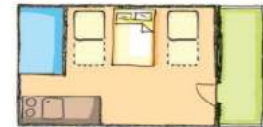

ALEKA

GPS N40.259289/E23.202578

80m

STUDIO

APARTMAN

P1
SPRAT

Nalazi se u mirnom delu Nea Plaje, na oko 80m od uređene plaže. Studiji i apartmani se nalaze u prizemlju i na prvom spratu. Neki studiji imaju bočni pogled na more. Kuća ima signal za besplatno korišćenje bežičnog interneta, a smeštajne jedinice imaju TV i klima uređaj čije je korišćenje uključeno u cenu.

Lokacija / položaj kuće: ● ● ● ● ● ○

Udobnost: ● ● ● ● ● ○

4.64

Odnos cena / kvalitet: ● ● ● ● ● ○

Domaćin: ● ● ● ● ● ○

STUDIO
br. 5
prizemlje UT

STUDIO
br. 3
I sprat

STUDIO BM
br. 1, 2
I sprat

APARTMAN
br. 6
prizemlje
br. 4
I sprat

Period broj noćenja	Tip smeštaja	Max broj osoba	20.05.-30.05. 10 noći	30.05.-09.06. 10 noći	09.06.-19.06. 10 noći	19.06.-29.06. 10 noći	29.06.-09.07. 10 noći	09.07.-19.07. 10 noći	19.07.-29.07. 10 noći	29.07.-08.08. 10 noći	08.08.-18.08. 10 noći	18.08.-30.08. 12 noći	30.08.-09.09. 10 noći	09.09.-21.09. 12 noći	21.09.-03.10. 12 noći
Aleka 1/2 br.5 UT	studio	2	98*/158	178*/288	208*/338	288*/438	358*/568	388*/628	408*/678	408*/678	408*/678	408*/678	268*/398	248*/388	138*/238
Aleka 1/2	studio	2	118*/178	198*/318	228*/378	308*/468	398*/648	418*/698	458*/768	458*/768	458*/768	458*/768	288*/438	258*/418	148*/258
Aleka 1/2 BM	studio	2	128*/198	208*/348	248*/408	318*/498	418*/698	458*/768	488*/828	488*/828	488*/828	488*/828	308*/468	278*/448	158*/278
Aleka 1/2+1	studio	3	118*/198	168*/348	188*/408	238*/498	298*/698	328*/768	348*/828	348*/828	348*/828	348*/828	228*/468	198*/448	138*/278
Aleka 1/2+1 BM	studio	3	128*/228	178*/388	198*/438	248*/538	328*/768	348*/828	358*/878	358*/878	358*/878	358*/878	238*/508	208*/488	148*/308
Aleka 1/2+2	studio	4	108*/228	138*/388	168*/438	208*/538	258*/768	278*/828	288*/878	288*/878	288*/878	288*/878	198*/508	168*/488	128*/308
Aleka 1/3	apartman	3	128*/248	188*/418	198*/458								248*/548	218*/518	148*/328
Aleka 1/3+1	apartman	4	118*/268	158*/448	178*/488	228*/628	288*/858	298*/928	318*/998	318*/998	318*/998	318*/998	218*/588	188*/548	138*/348
Period broj noćenja	Tip smeštaja	Max broj osoba	20.05.-30.05. 10 noći	30.05.-09.06. 10 noći	09.06.-19.06. 10 noći	19.06.-29.06. 10 noći	29.06.-09.07. 10 noći	09.07.-19.07. 10 noći	19.07.-29.07. 10 noći	29.07.-08.08. 10 noći	08.08.-18.08. 10 noći	18.08.-30.08. 12 noći	30.08.-09.09. 10 noći	09.09.-21.09. 12 noći	21.09.-03.10. 12 noći
Aleka 1/2 br.5 UT	studio	2	98*/158	178*/288	208*/338	398	518	568	618	618	618	618	358	348	218
Aleka 1/2	studio	2	118*/178	198*/318	228*/378	428	588	638	698	698	698	698	398	378	238
Aleka 1/2 BM	studio	2	128*/198	208*/348	248*/408	458	638	698	748	748	748	748	428	408	258
Aleka 1/2+1	studio	3	118*/198	168*/348	188*/408	458	638	698	748	748	748	748	428	408	258
Aleka 1/2+1 BM	studio	3	128*/228	178*/388	198*/438	488	698	748	798	798	798	798	468	438	278
Aleka 1/2+2	studio	4	108*/228	138*/388	168*/438	488	698	748	798	798	798	798	468	438	278
Aleka 1/3	apartman	3	128*/248	188*/418	198*/458								498	468	298
Aleka 1/3+1	apartman	4	118*/268	158*/448	178*/488	568	778	838	908	908	908	908	538	498	318

Kuća Aleka je u ponudi i na drugim datumima, odnosno smenama. Molimo vas da se o istim informišete na: www.astratravel.rs