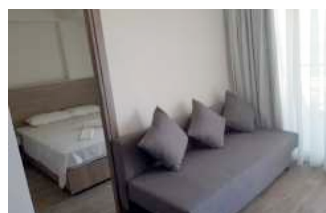

ARISTOTELIS

novi deo Sartija

GPS N40.09234/E23.97874

0m

VP1
SPRAT

Nalazi se uz plažu u novom delu Sartija. Studiji i apartmani se nalaze u visokom prizemlju i na prvom spratu i imaju fantastičan direktan ili bočni pogled na more. Kuća ima besplatan signal za bežični internet, a sve smeštajne jedinice imaju TV i klima uređaj čije je korišćenje uključeno u cenu u julu i avgustu. Obe zgrade su renovirane, a sad su u ponudi i dvokrevetni studiji sa bočnim pogledom na more. Zbog lokacije i skorog renoviranja ovo je jedan od najtraženijih smeštaja u našoj ponudi.

Lokacija / položaj kuće: ● ● ● ● ●

Udobnost: ● ● ● ● ●

Odnos cena / kvalitet: ● ● ● ● ●

Domaćin: ● ● ● ● ●

4.96

STUDIO BM
br. 21, 31 visoko prizemlje
br. 23, 33 I sprat

APARTMAN BM
br. 22, 32 visoko prizemlje
br. 24, 34 I sprat

APP MANJI DM
br. 12, 42 visoko prizemlje
br. 15, 45 I sprat

APARTMAN DM
br. 11, 13, 43 visoko prizemlje
br. 14, 16, 44, 46 I sprat

Period broj noćenja	Tip smeštaja	Max broj osoba	10.05.-20.05. 10 noći	20.05.-01.06. 12 noći	01.06.-13.06. 12 noći	13.06.-24.06. 11 noći	24.06.-04.07. 10 noći	04.07.-14.07. 10 noći	14.07.-24.07. 10 noći	24.07.-03.08. 10 noći	03.08.-13.08. 10 noći	13.08.-23.08. 10 noći	23.08.-02.09. 10 noći	02.09.-12.09. 10 noći	12.09.-22.09. 10 noći	22.09.-03.10. 11 noći
Aristotelis 1/2	studio BM	2	138*/248	208*/328	288*/478	368*/618	428*/738	498*/858	538*/938	568*/988	568*/988	568*/988	498*/858	388*/658	308*/528	188*/328
Aristotelis 1/2	app BM/DM	2	148*/268	228*/368	308*/528	418*/718								418*/708	328*/578	208*/368
Aristotelis 1/3	app BM/DM	3	138*/288	198*/398	228*/568	318*/768	368*/938	438*/1098	488*/1268	528*/1378	528*/1378	528*/1378	438*/1098	328*/798	268*/648	178*/398
Aristotelis 1/4	app BM/DM manji	4	128*/288	168*/398	188*/568	248*/768	298*/938	348*/1098	388*/1268	418*/1378	418*/1378	418*/1378	348*/1098	258*/798	228*/648	148*/398
Aristotelis 1/4	apartman DM	4	138*/308	178*/438	198*/598	268*/828	318*/1048	368*/1198	418*/1378	448*/1488	448*/1488	448*/1488	368*/1198	278*/878	238*/708	158*/438
Aristotelis 1/2	studio BM	2	138*/248	188*/278	258*/398	318*/548	388*/658	458*/798	508*/878	568*/988	568*/988	568*/988	528*/918	388*/658	328*/548	248*/438
Aristotelis 1/2	app BM/DM	2	148*/268	208*/318	278*/438	338*/598							448*/768	348*/598	268*/478	168*/298
Aristotelis 1/3	app BM/DM	3	138*/288	178*/348	208*/468	268*/658	348*/878	408*/1038	468*/1198	528*/1378	528*/1378	528*/1378	478*/1208	338*/828	268*/658	218*/518
Aristotelis 1/4	app BM/DM manji	4	128*/288	158*/348	168*/468	228*/658	278*/878	318*/1038	368*/1198	418*/1378	418*/1378	418*/1378	368*/1208	268*/828	218*/658	178*/518
Aristotelis 1/4	apartman DM	4	138*/308	168*/388	178*/498	238*/708	308*/988	348*/1148	398*/1318	438*/1488	438*/1488	438*/1488	398*/1318	278*/878	228*/718	188*/548

BELEŠKE