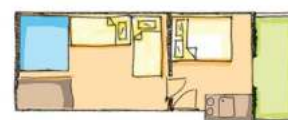

STUDIO MT
br. 1
II sprat

STUDIO BM
br. 2, 4
II sprat

STUDIO BM
br. 3
II sprat

APARTMAN BM
br. 5 II sprat
br. 7, 8 III sprat

APARTMAN BM
br. 6
III sprat
(kreveti na sprat)

MT - mala terasa

Period broj noćenja	Tip smeštaja	Max broj osoba	20.05.-01.06.	01.06.-13.06.	13.06.-22.06.	22.06.-29.06.	29.06.-06.07.	06.07.-13.07.	13.07.-20.07.	20.07.-27.07.	27.07.-03.08.	03.08.-10.08.	10.08.-17.08.	17.08.-24.08.	24.08.-31.08.	31.08.-09.09.	09.09.-21.09.	21.09.-03.10.			
Jordan 1/2	studio br.1	2	128*/218	188*/278	218*/328	238*/348	258*/388	268*/408	298*/448	308*/478	308*/478	308*/478	308*/478	298*/448	268*/408	248*/378	198*/298	128*/218			
Jordan 1/2	studio BM	2	138*/238	198*/298	228*/348	248*/368	268*/418	288*/438	318*/488	328*/518	328*/518	328*/518	328*/518	318*/488	288*/438	268*/398	208*/318	138*/238			
Jordan 1/2	apartman BM	2	158*/278	218*/348	248*/398													218*/338	148*/258		
Jordan 1/3	studio BM	3	138*/278	178*/348	178*/398	198*/418	208*/448	228*/488	248*/538	268*/588	268*/588	268*/588	268*/588	248*/538	228*/488	208*/448	158*/338	118*/258			
Jordan 1/3	apartman BM	3	158*/318	198*/418	208*/478	228*/498													228*/498	168*/368	128*/288
Jordan 1/4	apartman BM	4	138*/338	168*/458	168*/498	188*/528	198*/568	218*/598	228*/638	248*/698	248*/698	248*/698	248*/698	228*/638	218*/598	198*/548	148*/398	118*/318			
Jordan 1/4+1	apartman BM	5	118*/358	158*/488	158*/538	178*/568	188*/598	198*/648	208*/698	218*/748	218*/748	218*/748	218*/748	208*/698	198*/648	178*/588	128*/428	108*/338			

BELEŠKE