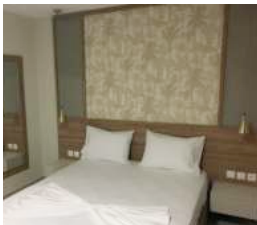

ASTRA SUITES/EXECUTIVE

GPS N40.081811/E23.975670

290m

NP,1,2,3
SPRAT

Nove luksuzne kuće nalaze se u istom dvorištu, na oko 290m od najljepšeg dela peščane plaže u Sarti beach-u. Veoma prostran kompleks gostima nudi veliko travnato dvorište sa bazenom od preko 70m², dečijim bazenom od 12m², roštilj i parking. U kući Astra Sarti luxury suites u ponudi su studiji i apartmani u niskom prizemlju, na prvom, drugom i trećem spratu. Dok u kući Astra executive suites u ponudi imamo studije i apartmane u prizemlju i na prvom spratu. Obe kuće imaju SAT TV, klima uređaje čije je korišćenje uključeno u cenu, kao i signal za besplatan internet. Organizovano je čišćenje studija i apartmana nekoliko puta tokom smene. Smeštaj u svakom smislu podseća na boutique hotele i opravdano je najskuplji i najtraženiji u Sartiju.

Lokacija / položaj kuće: ● ● ● ● ○

Sadržaji: ● ● ● ● ●

Odnos cena / kvalitet: ● ● ● ● ●

Udobnost: ● ● ● ● ●

5.00

STUDIO
br. 2
br. 4
nisko prizemlje
UT

STUDIO
br. 3
nisko prizemlje
UT

APARTMAN
br. 1
br. 11
nisko prizemlje UT
I sprat

APARTMAN
br. 12, 13
br. 22, 23
I sprat
II sprat
III sprat

POGLED DVORIŠTE

POGLED BAZEN

Period broj noćenja	Tip smeštaja	Max broj osoba	30.05.-09.06. 10 noći	09.06.-19.06. 10 noći	19.06.-29.06. 10 noći	29.06.-09.07. 10 noći	09.07.-19.07. 10 noći	19.07.-29.07. 10 noći	29.07.-08.08. 10 noći	08.08.-18.08. 10 noći	18.08.-28.08. 10 noći	28.08.-06.09. 9 noći	06.09.-15.09. 9 noći	15.09.-24.09. 9 noći	24.09.-03.10. 9 noći
Astra suites 1/2	apartman	2	218*/428												198*/388
Astra suites 1/3	apartman NP	3	148*/428	258*/578	398*/978	418*/1038	528*/1378	568*/1498	568*/1498	568*/1498	568*/1498	398*/978	358*/858	218*/568	138*/388
Astra suites 1/3	apartman	3	158*/458	278*/628	418*/1038	468*/1208	548*/1438	588*/1548	588*/1548	588*/1548	588*/1548	418*/1038	378*/918	228*/628	148*/428
Astra suites 1/4	apartman NP	4	128*/458	228*/628	328*/1038	368*/1208	428*/1438	458*/1548	458*/1548	458*/1548	458*/1548	328*/1038	298*/918	188*/548	118*/428
Astra suites 1/4	apartman	4	138*/518	238*/688	348*/1088	398*/1318	458*/1548	488*/1668	488*/1668	488*/1668	488*/1668	358*/1148	328*/1038	198*/598	128*/458
Period broj noćenja	Tip smeštaja	Max broj osoba	20.05.-01.06. 12 noći	01.06.-13.06. 12 noći	13.06.-24.06. 11 noći	24.06.-04.07. 10 noći	04.07.-14.07. 10 noći	14.07.-24.07. 10 noći	24.07.-03.08. 10 noći	03.08.-13.08. 10 noći	13.08.-23.08. 10 noći	23.08.-02.09. 10 noći	02.09.-12.09. 10 noći	12.09.-22.09. 10 noći	22.09.-03.10. 11 noći
Astra Suites 1/2	studio NP	2	228*/458	328*/568	468*/798	528*/918	588*/1038	648*/1148	648*/1148	648*/1148	558*/978	498*/858	388*/628	198*/388	
Astra Suites 1/2	apartman	2	248*/498										418*/688	218*/428	
Astra Suites 1/3	apartman	3		178*/528	278*/688	448*/1128	508*/1318	568*/1498	588*/1548	588*/1548	588*/1548	508*/1318	418*/1038	318*/748	158*/458
Astra Suites 1/4	apartman	4		148*/558	258*/798	368*/1208	428*/1438	468*/1608	488*/1668	488*/1668	488*/1668	428*/1438	358*/1148	268*/798	138*/488